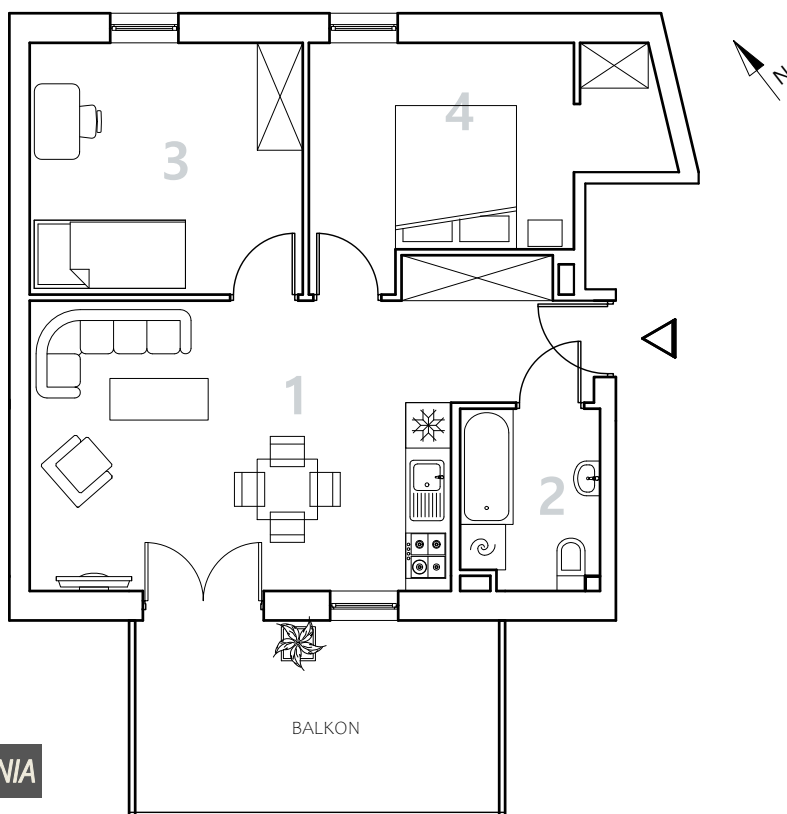

Bydgoszcz Leszczyńskiego

Powierzchnia pomieszczeń

53,67 m²

Poziom

I Piętro

Numer mieszkania

14

Powierzchnia deweloperska

55,05 m²

NR	POMIESZCZENIE	POWIERZCHNIA
1.	Pokój z aneksem kuchennym	25,14 m ²
2.	Łazienka	4,29 m ²
3.	Pokój	12,02 m ²
4.	Pokój z garderobą	12,22 m ²

LOKALIZACJA MIESZKANIA

Powierzchnia pomieszczeń

53,67 m²