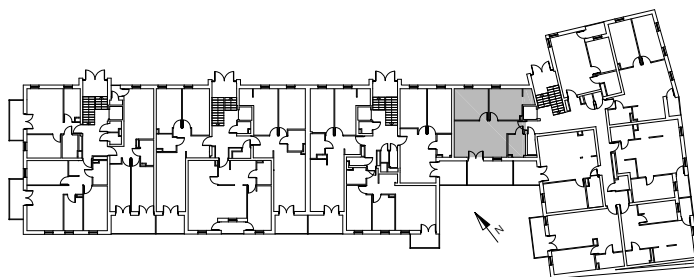

Bydgoszcz Leszczyńskiego

Powierzchnia pomieszczeń

53,67 m²

Poziom

I Piętro

Numer mieszkania

14

Powierzchnia deweloperska

55,05 m²

NR	POMIESZCZENIE	POWIERZCHNIA
1.	Pokój z aneksem kuchennym	25,14 m ²
2.	Łazienka	4,29 m ²
3.	Pokój	12,02 m ²
4.	Pokój z garderobą	12,22 m ²

LOKALIZACJA MIESZKANIA

Powierzchnia pomieszczeń

53,67 m²