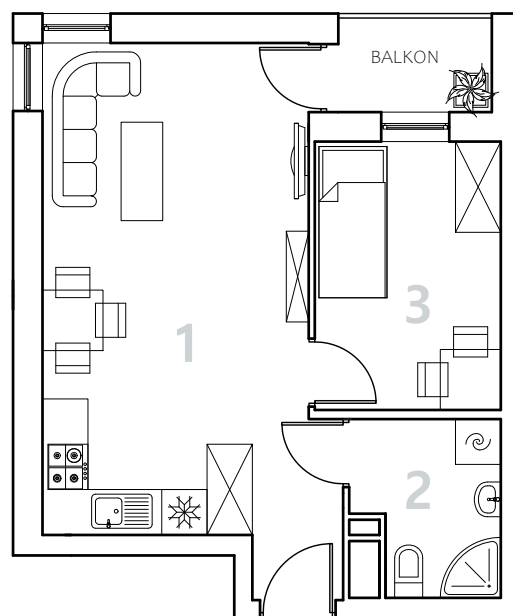

Bydgoszcz Leszczyńskiego

Powierzchnia pomieszczeń

37,58m²

Poziom

II Piętro

Numer mieszkania

15

Powierzchnia deweloperska

38,26m²

0 1 2 3 m

NR	POMIESZCZENIE	POWIERZCHNIA
1.	Pokój z aneksem kuchennym	24,64 m ²
2.	Łazienka	4,21 m ²
3.	Pokój	8,73 m ²

Powierzchnia pomieszczeń

37,58 m²

LOKALIZACJA MIESZKANIA

Przedsiębiorstwo Budowlane PBR S.A.