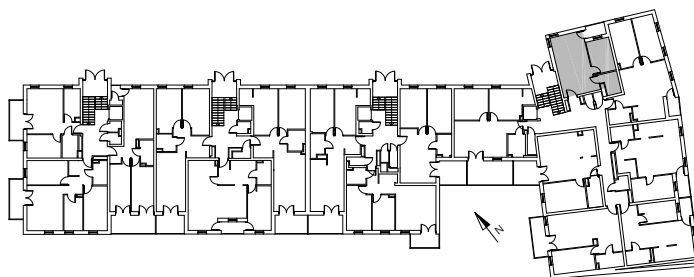

Bydgoszcz Leszczyńskiego

Powierzchnia pomieszczeń

37,58m²

Poziom

II Piętro

Numer mieszkania

15

Powierzchnia deweloperska

38,26m²

0 1 2 3 m

NR	POMIESZCZENIE	POWIERZCHNIA
1.	Pokój z aneksem kuchennym	24,64 m ²
2.	Łazienka	4,21 m ²
3.	Pokój	8,73 m ²

Powierzchnia pomieszczeń

37,58 m²

LOKALIZACJA MIESZKANIA

Przedsiębiorstwo Budowlane PBR S.A.