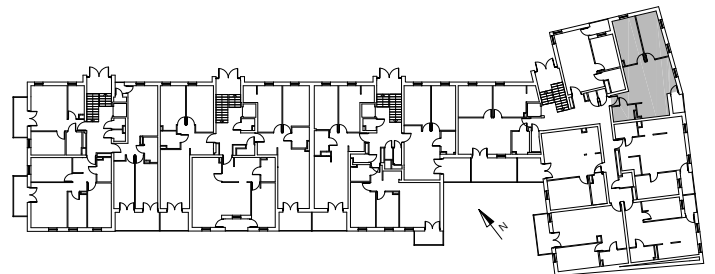

Bydgoszcz Leszczyńskiego

Powierzchnia pomieszczeń

55,86m²

Poziom

II Piętro

Numer mieszkania

16

Powierzchnia deweloperska

56,89m²

NR	POMIESZCZENIE	POWIERZCHNIA
1.	Pokój z aneksem kuchennym	28,87 m ²
2.	Łazienka	3,58 m ²
3.	Pokój	11,99 m ²
4.	Pokój	11,42 m ²

Powierzchnia pomieszczeń

55,86 m²

LOKALIZACJA MIESZKANIA

Przedsiębiorstwo Budowlane PBR S.A.