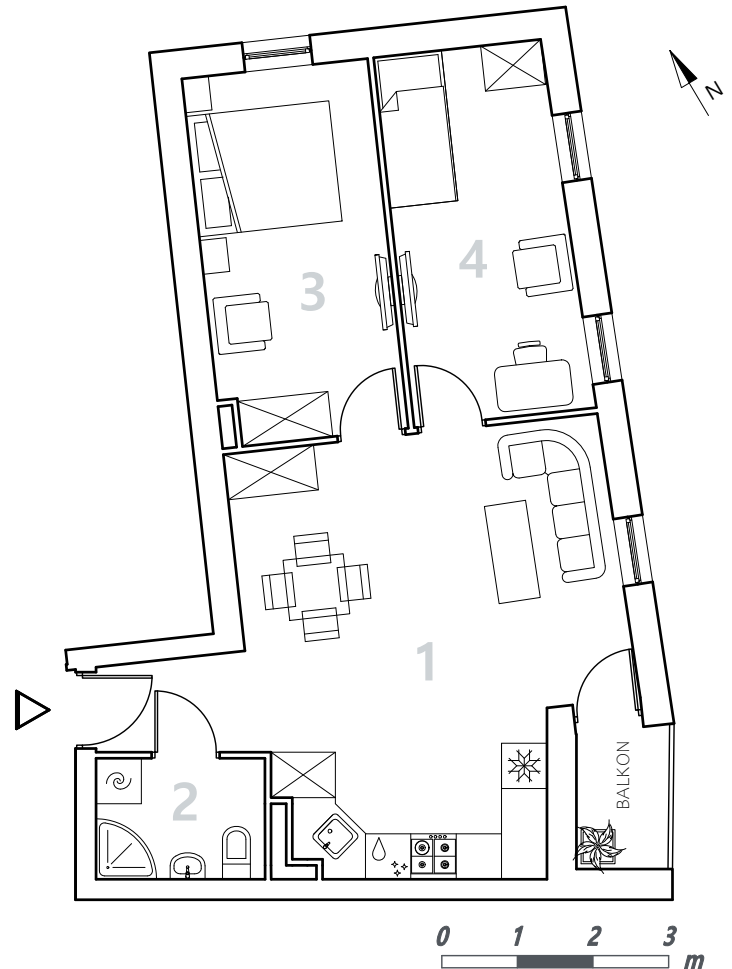

Bydgoszcz Leszczyńskiego

Powierzchnia pomieszczeń

55,86m²

Poziom

II Piętro

Numer mieszkania

16

Powierzchnia deweloperska

56,89m²

NR	POMIESZCZENIE	POWIERZCHNIA
1.	Pokój z aneksem kuchennym	28,87 m ²
2.	Łazienka	3,58 m ²
3.	Pokój	11,99 m ²
4.	Pokój	11,42 m ²

Powierzchnia pomieszczeń

55,86 m²

LOKALIZACJA MIESZKANIA

Przedsiębiorstwo Budowlane PBR S.A.