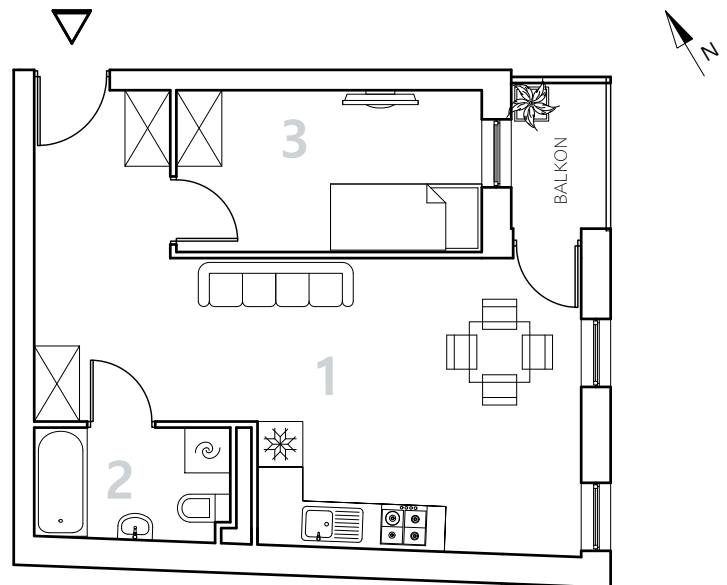

Bydgoszcz Leszczyńskiego

Powierzchnia pomieszczeń

39,39m²

Poziom

II Piętro

Numer mieszkania

18

Powierzchnia deweloperska

40,09m²

NR	POMIESZCZENIE	POWIERZCHNIA
1.	Pokój z aneksem kuchennym	26,95 m ²
2.	Łazienka	3,80 m ²
3.	Pokój	8,64 m ²

Powierzchnia pomieszczeń **39,39** m²

LOKALIZACJA MIESZKANIA

Przedsiębiorstwo Budowlane PBR S.A.