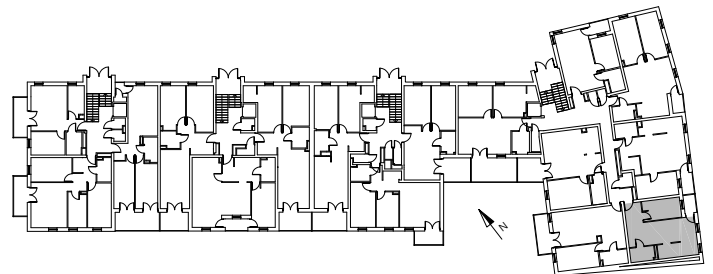

Bydgoszcz Leszczyńskiego

Powierzchnia pomieszczeń

39,39m²

Poziom

II Piętro

Numer mieszkania

18

Powierzchnia deweloperska

40,09m²

NR	POMIESZCZENIE	POWIERZCHNIA
1.	Pokój z aneksem kuchennym	26,95 m ²
2.	Łazienka	3,80 m ²
3.	Pokój	8,64 m ²

Powierzchnia pomieszczeń **39,39** m²

LOKALIZACJA MIESZKANIA

Przedsiębiorstwo Budowlane PBR S.A.