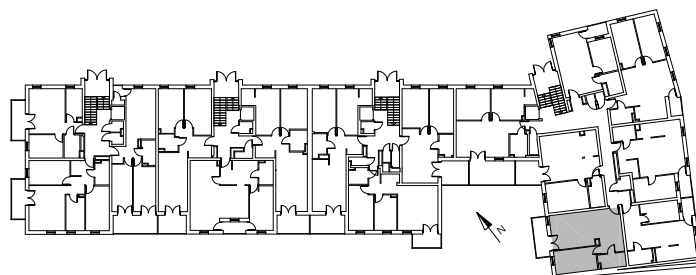

Bydgoszcz Leszczyńskiego

Powierzchnia pomieszczeń

44,83m²

Poziom

II Piętro

Numer mieszkania

19

Powierzchnia deweloperska

45,82m²

NR	POMIESZCZENIE	POWIERZCHNIA
1.	Przedpokój	9,66 m ²
2.	Pokój z aneksem kuchennym	19,94 m ²
3.	Pokój	10,78 m ²
4.	Łazienka	4,45 m ²

LOKALIZACJA MIESZKANIA

Powierzchnia pomieszczeń

44,83 m²

Przedsiębiorstwo Budowlane PBR S.A.