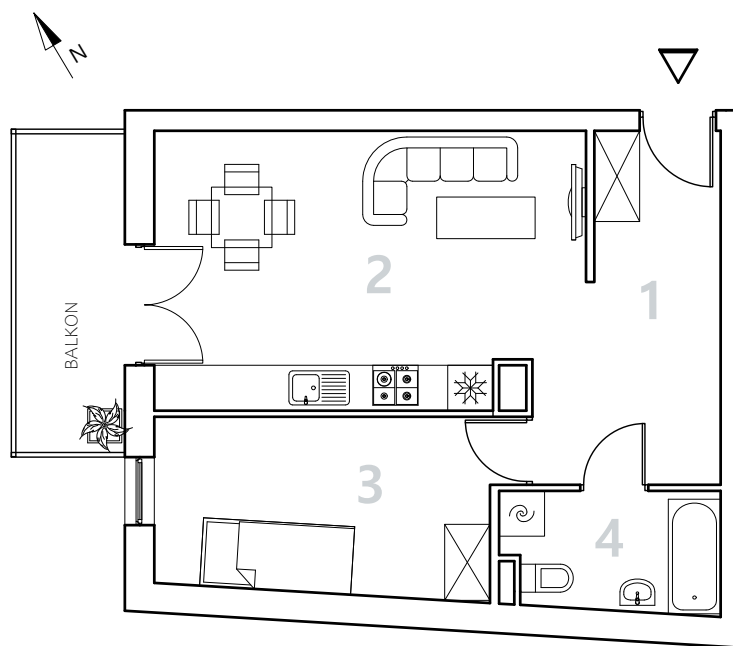

Bydgoszcz Leszczyńskiego

Powierzchnia pomieszczeń

44,83m²

Poziom

II Piętro

Numer mieszkania

19

Powierzchnia deweloperska

45,82m²

NR	POMIESZCZENIE	POWIERZCHNIA
1.	Przedpokój	9,66 m ²
2.	Pokój z aneksem kuchennym	19,94 m ²
3.	Pokój	10,78 m ²
4.	Łazienka	4,45 m ²

LOKALIZACJA MIESZKANIA

Powierzchnia pomieszczeń

44,83 m²

Przedsiębiorstwo Budowlane PBR S.A.