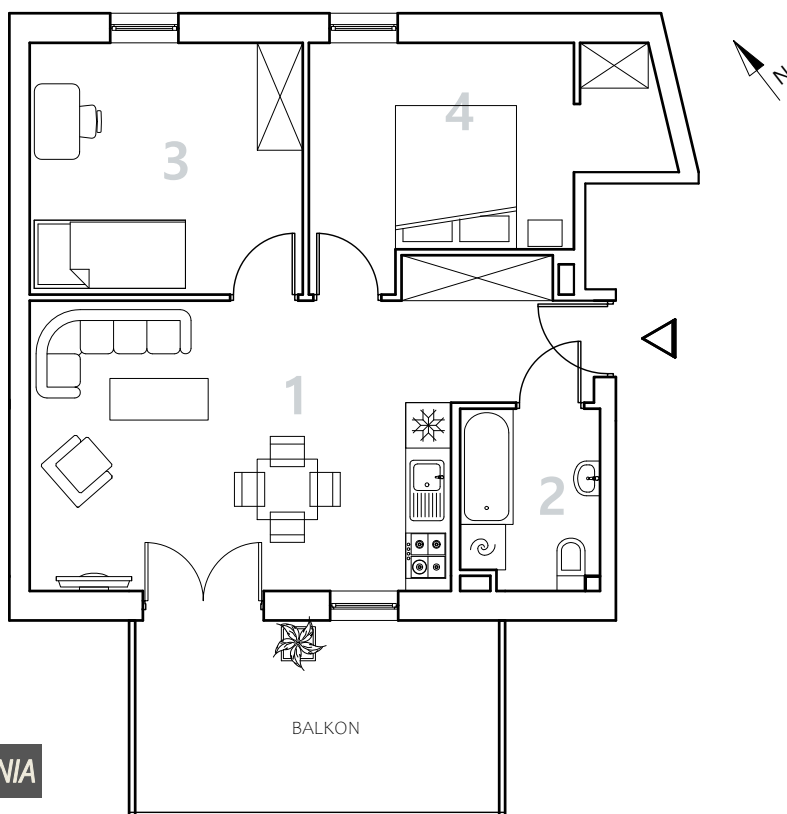

Bydgoszcz Leszczyńskiego

Powierzchnia pomieszczeń

53,67 m²

Poziom

II Piętro

Numer mieszkania

21

Powierzchnia deweloperska

55,05 m²

NR	POMIESZCZENIE	POWIERZCHNIA
1.	Pokój z aneksem kuchennym	25,14 m ²
2.	Łazienka	4,29 m ²
3.	Pokój	12,02 m ²
4.	Pokój z garderobą	12,22 m ²

0 1 2 3 m

LOKALIZACJA MIESZKANIA

Powierzchnia pomieszczeń