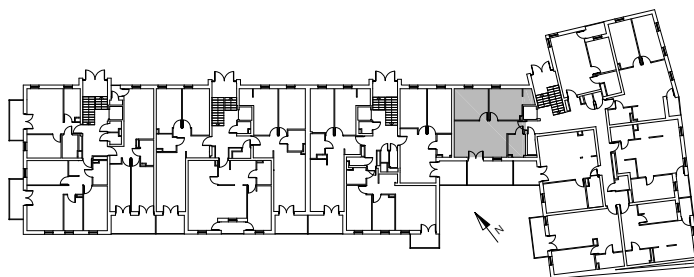

LOKALIZACJA MIESZKANIA

Powierzchnia pomieszczeń

53,67 m²

Przedsiębiorstwo Budowlane PBR S.A.

ul. 22 Stycznia 53, 89-300 Wyrzysk

e-mail: spredaz@pbrwyrzysk.pl

Biuro sprzedaży

BYDGOSZCZ

ul. Długa 60, Bydgoszcz

Tel. +48 668 609 350