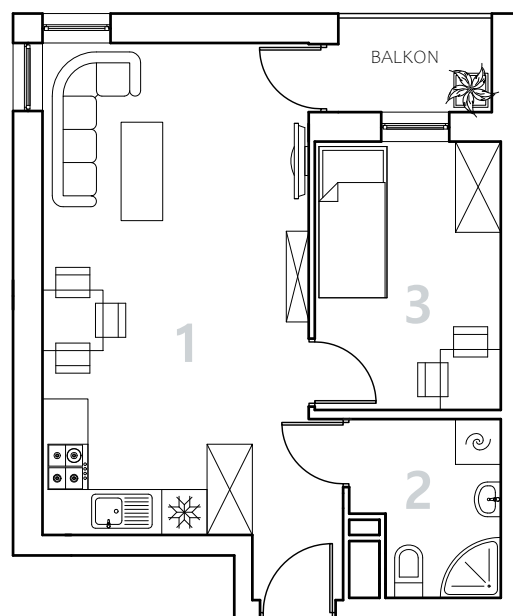

Bydgoszcz Leszczyńskiego

Powierzchnia pomieszczeń

37,58m²

Poziom

III Piętro

Numer mieszkania

22

Powierzchnia deweloperska

38,26m²

NR	POMIESZCZENIE	POWIERZCHNIA
1.	Pokój z aneksem kuchennym	24,64 m ²
2.	Łazienka	4,21 m ²
3.	Pokój	8,73 m ²

Powierzchnia pomieszczeń

37,58 m²

LOKALIZACJA MIESZKANIA

Przedsiębiorstwo Budowlane PBR S.A.