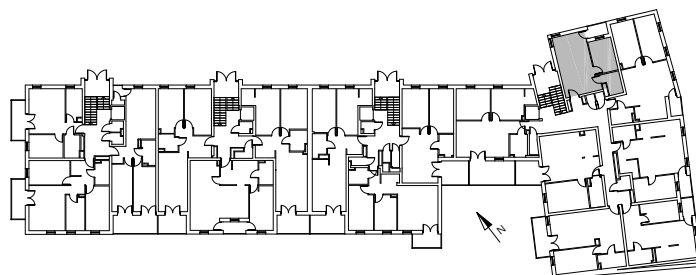

Bydgoszcz Leszczyńskiego

Powierzchnia pomieszczeń

37,58m²

Poziom

III Piętro

Numer mieszkania

22

Powierzchnia deweloperska

38,26m²

NR	POMIESZCZENIE	POWIERZCHNIA
1.	Pokój z aneksem kuchennym	24,64 m ²
2.	Łazienka	4,21 m ²
3.	Pokój	8,73 m ²

Powierzchnia pomieszczeń

37,58 m²

LOKALIZACJA MIESZKANIA

Przedsiębiorstwo Budowlane PBR S.A.