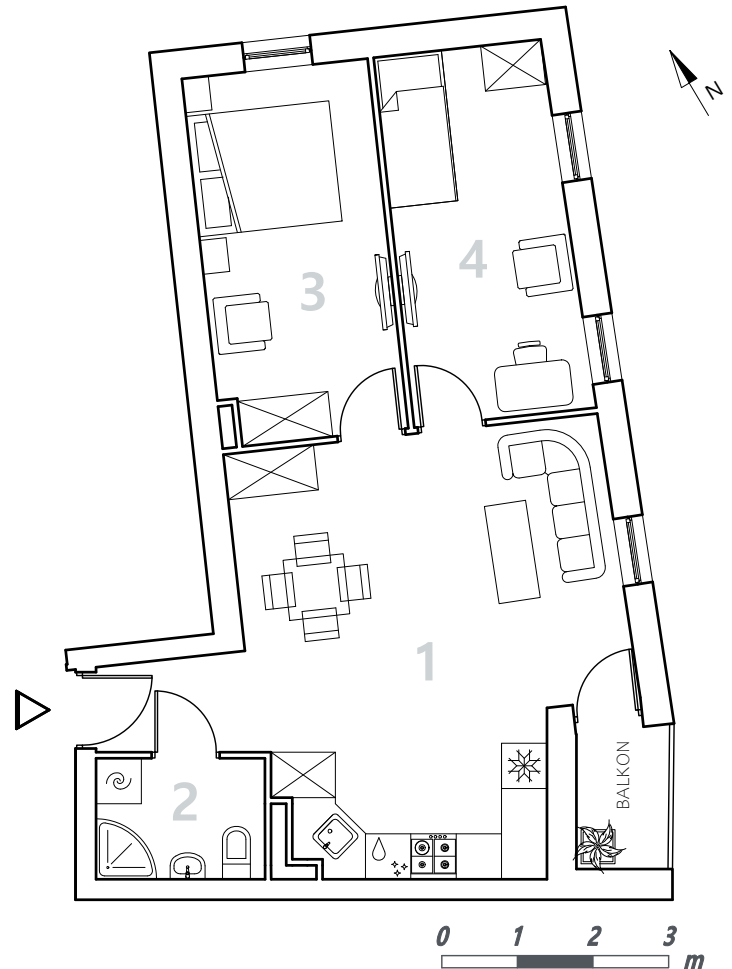

Bydgoszcz Leszczyńskiego

Powierzchnia pomieszczeń

55,86m²

Poziom

III Piętro

Numer mieszkania

23

Powierzchnia deweloperska

56,89m²

NR	POMIESZCZENIE	POWIERZCHNIA
1.	Pokój z aneksem kuchennym	28,87 m ²
2.	Łazienka	3,58 m ²
3.	Pokój	11,99 m ²
4.	Pokój	11,42 m ²

Powierzchnia pomieszczeń

55,86 m²

LOKALIZACJA MIESZKANIA

Przedsiębiorstwo Budowlane PBR S.A.