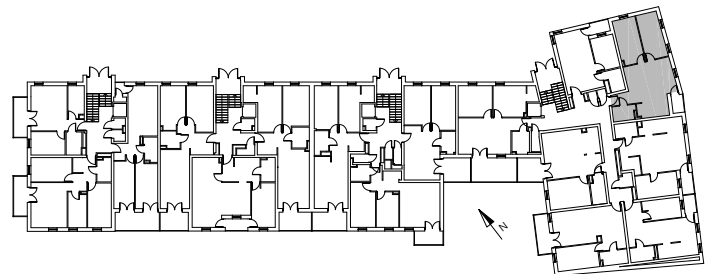

Bydgoszcz Leszczyńskiego

Powierzchnia pomieszczeń

55,86m²

Poziom

III Piętro

Numer mieszkania

23

Powierzchnia deweloperska

56,89m²

NR	POMIESZCZENIE	POWIERZCHNIA
1.	Pokój z aneksem kuchennym	28,87 m ²
2.	Łazienka	3,58 m ²
3.	Pokój	11,99 m ²
4.	Pokój	11,42 m ²

Powierzchnia pomieszczeń

55,86 m²

LOKALIZACJA MIESZKANIA

Przedsiębiorstwo Budowlane PBR S.A.