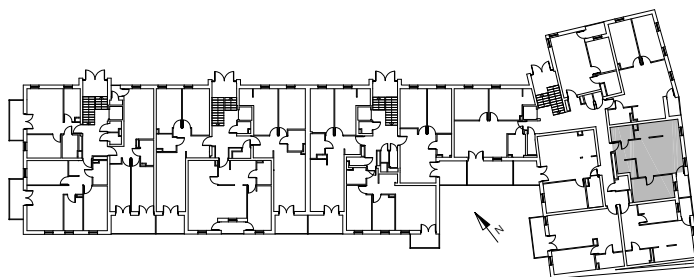

LOKALIZACJA MIESZKANIA

Przedsiębiorstwo Budowlane PBR S.A.

ul. 22 Stycznia 53, 89-300 Wyrzysk

e-mail: sprzedaz@pbrwyrzysk.pl

Biuro sprzedaży

BYDGOSZCZ

ul. Długa 60, Bydgoszcz

Tel. +48 668 609 350