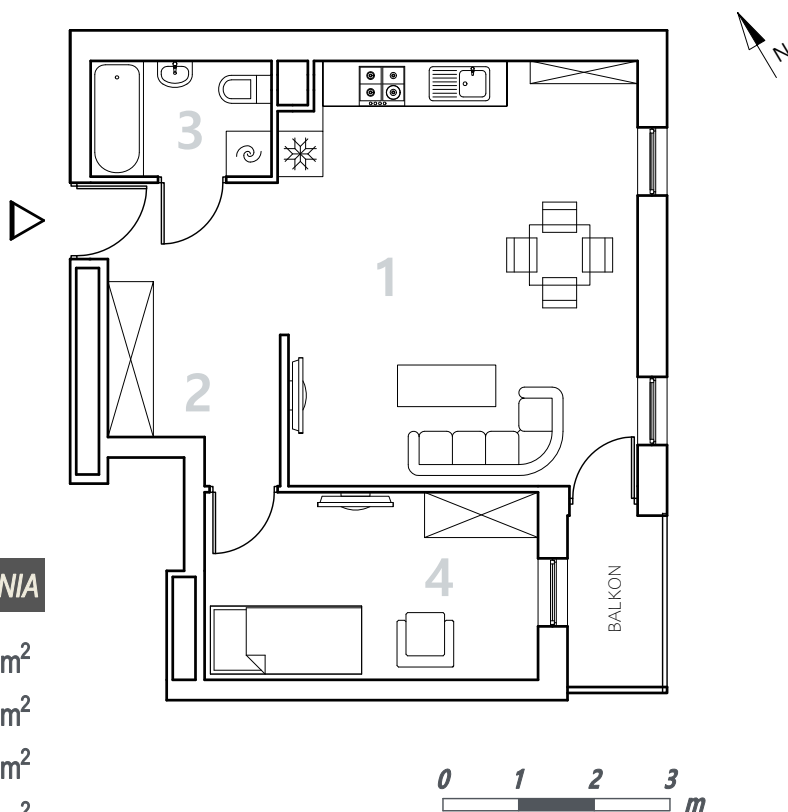

# Bydgoszcz Leszczyńskiego

Powierzchnia pomieszczeń

**49,01** m<sup>2</sup>

Poziom

**III Piętro**

Numer mieszkania

**24**

Powierzchnia deweloperska

**50,08**m<sup>2</sup>

NR	POMIESZCZENIE	POWIERZCHNIA
1.	Pokój z aneksem kuchennym	26,02 m <sup>2</sup>
2.	Przedpokój	8,39 m <sup>2</sup>
3.	Łazienka	3,66 m <sup>2</sup>
4.	Pokój	10,94 m <sup>2</sup>

**Powierzchnia pomieszczeń**