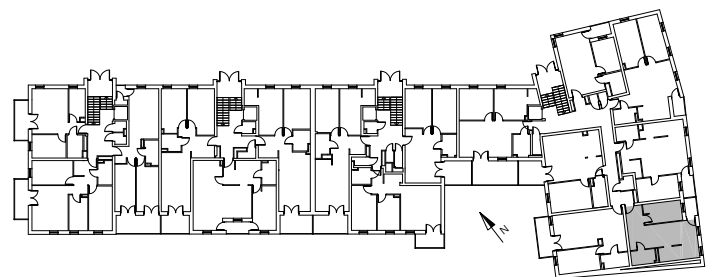

Bydgoszcz Leszczyńskiego

Powierzchnia pomieszczeń

39,39m²

Poziom

III Piętro

Numer mieszkania

25

Powierzchnia deweloperska

40,09m²

NR	POMIESZCZENIE	POWIERZCHNIA
1.	Pokój z aneksem kuchennym	26,95 m ²
2.	Łazienka	3,80 m ²
3.	Pokój	8,64 m ²

Powierzchnia pomieszczeń **39,39** m²

LOKALIZACJA MIESZKANIA

Przedsiębiorstwo Budowlane PBR S.A.