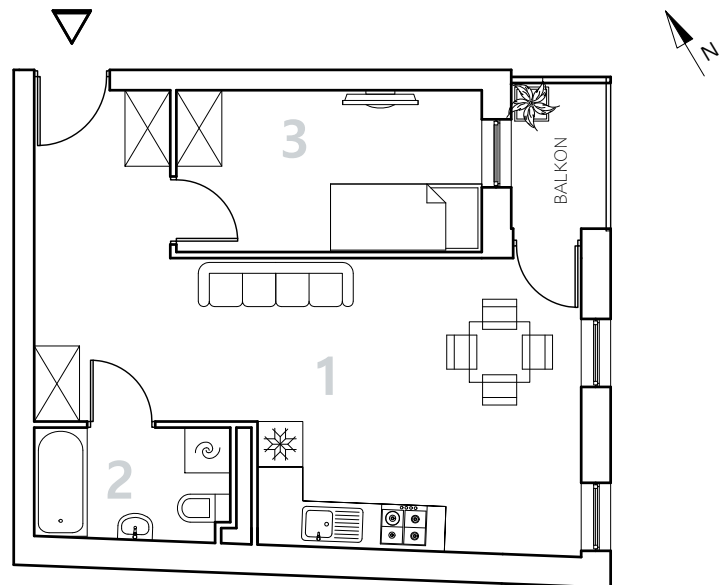

Bydgoszcz Leszczyńskiego

Powierzchnia pomieszczeń

39,39m²

Poziom

III Piętro

Numer mieszkania

25

Powierzchnia deweloperska

40,09m²

NR	POMIESZCZENIE	POWIERZCHNIA
1.	Pokój z aneksem kuchennym	26,95 m ²
2.	Łazienka	3,80 m ²
3.	Pokój	8,64 m ²

Powierzchnia pomieszczeń **39,39** m²

LOKALIZACJA MIESZKANIA

Przedsiębiorstwo Budowlane PBR S.A.