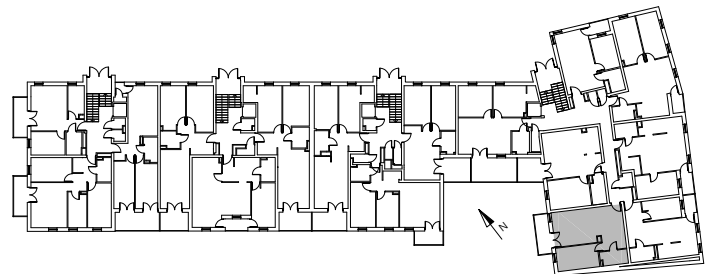

LOKALIZACJA MIESZKANIA

Przedsiębiorstwo Budowlane PBR S.A.

ul. 22 Stycznia 53, 89-300 Wyrzysk

e-mail: sprzedaz@pbrwyrzysk.pl

Biuro sprzedaży

BYDGOSZCZ

ul. Długa 60, Bydgoszcz

Tel. +48 668 609 350