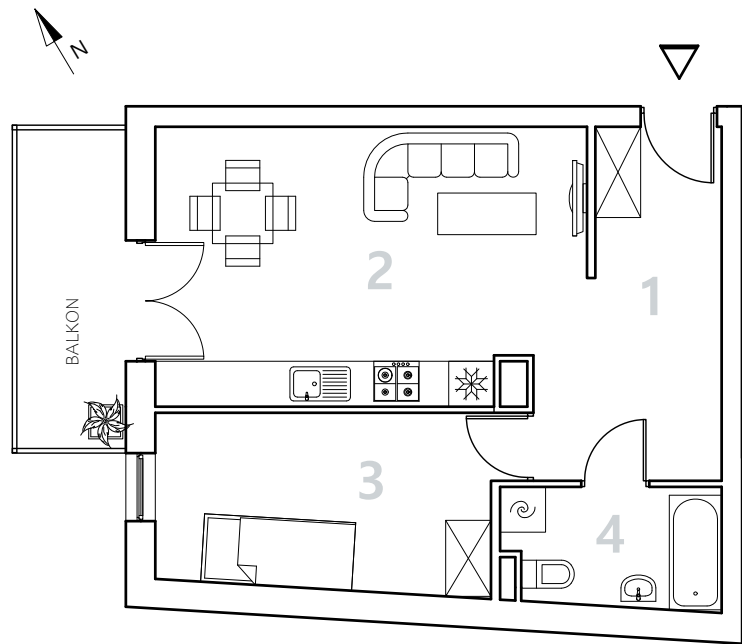

# Bydgoszcz Leszczyńskiego

Powierzchnia pomieszczeń

**44,83**m<sup>2</sup>

Poziom

**III Piętro**

Numer mieszkania

**26**

Powierzchnia deweloperska

**45,82**m<sup>2</sup>

NR	POMIESZCZENIE	POWIERZCHNIA
1.	Przedpokój	9,66 m <sup>2</sup>
2.	Pokój z aneksem kuchennym	19,94 m <sup>2</sup>
3.	Pokój	10,78 m <sup>2</sup>
4.	Łazienka	4,45 m <sup>2</sup>

**Powierzchnia pomieszczeń**