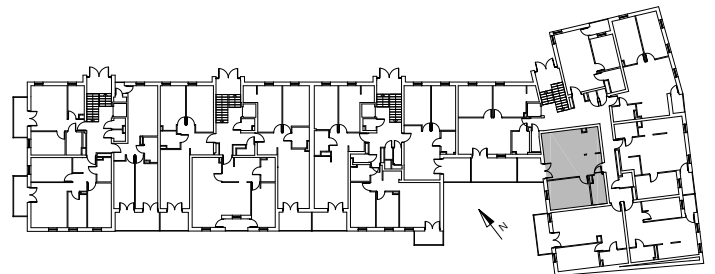

Bydgoszcz Leszczyńskiego

Powierzchnia pomieszczeń

43,71 m²

Poziom

III Piętro

Numer mieszkania

27

Powierzchnia deweloperska

44,43 m²

NR	POMIESZCZENIE	POWIERZCHNIA
1.	Pokój z aneksem kuchennym	25,60 m ²
2.	Łazienka	4,48 m ²
3.	Pokój	13,63 m ²

Powierzchnia pomieszczeń

43,71 m²

LOKALIZACJA MIESZKANIA

Przedsiębiorstwo Budowlane PBR S.A.