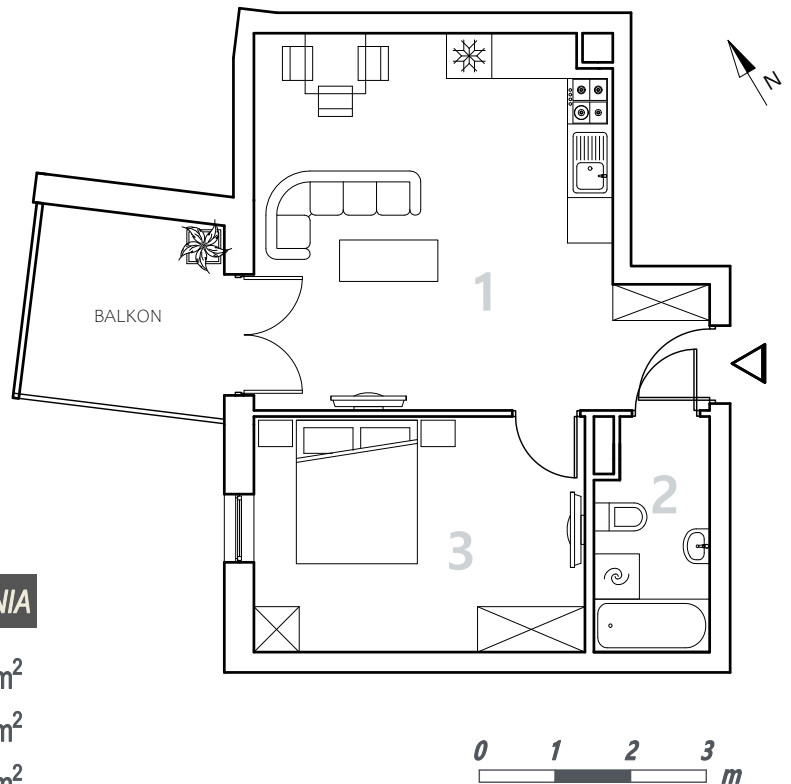

Bydgoszcz Leszczyńskiego

Powierzchnia pomieszczeń

43,71 m²

Poziom

III Piętro

Numer mieszkania

27

Powierzchnia deweloperska

44,43 m²

NR	POMIESZCZENIE	POWIERZCHNIA
1.	Pokój z aneksem kuchennym	25,60 m ²
2.	Łazienka	4,48 m ²
3.	Pokój	13,63 m ²

Powierzchnia pomieszczeń

43,71 m²

LOKALIZACJA MIESZKANIA

Przedsiębiorstwo Budowlane PBR S.A.