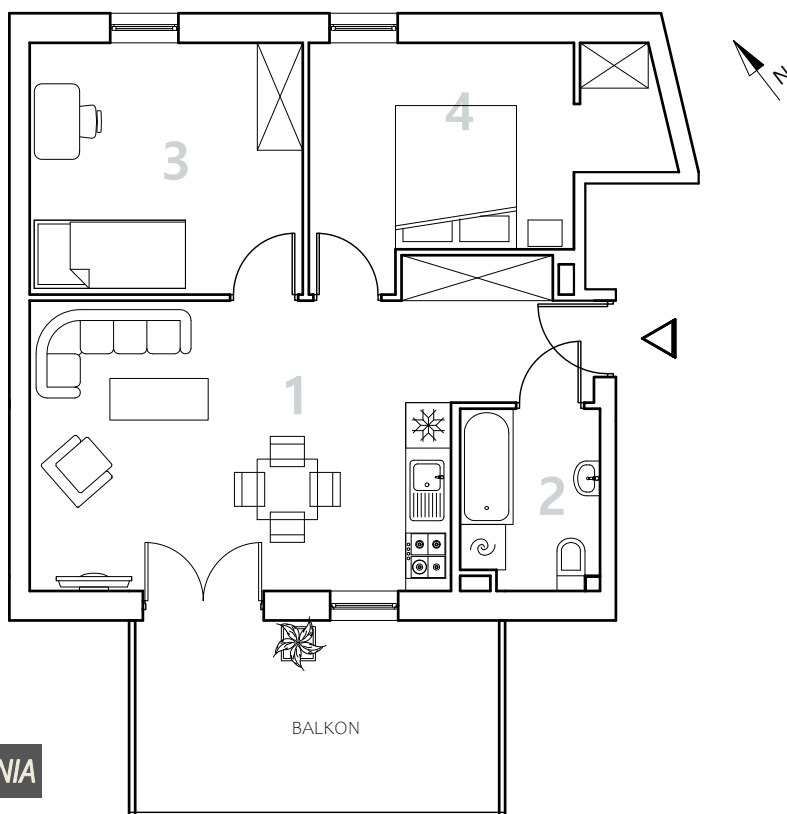

# Bydgoszcz Leszczyńskiego

Powierzchnia pomieszczeń

**53,67** m<sup>2</sup>

Poziom

**III Piętro**

Numer mieszkania

**28**

Powierzchnia deweloperska

**55,05** m<sup>2</sup>

NR	POMIESZCZENIE	POWIERZCHNIA
1.	Pokój z aneksem kuchennym	25,14 m <sup>2</sup>
2.	Łazienka	4,29 m <sup>2</sup>
3.	Pokój	12,02 m <sup>2</sup>
4.	Pokój z garderobą	12,22 m <sup>2</sup>