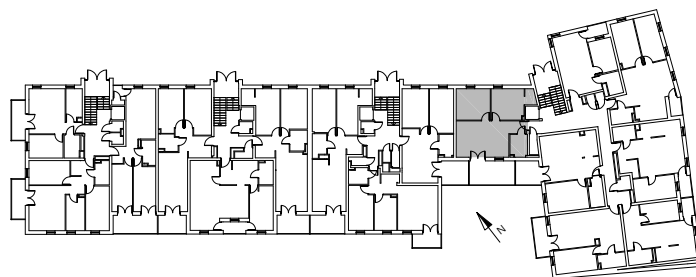

LOKALIZACJA MIESZKANIA

Powierzchnia pomieszczeń

53,67 m²

Przedsiębiorstwo Budowlane PBR S.A.

ul. 22 Stycznia 53, 89-300 Wyrzysk

e-mail: sprzedaz@pbrwyrzysk.pl

Biuro sprzedaży

BYDGOSZCZ

ul. Długa 60, Bydgoszcz

Tel. +48 668 609 350