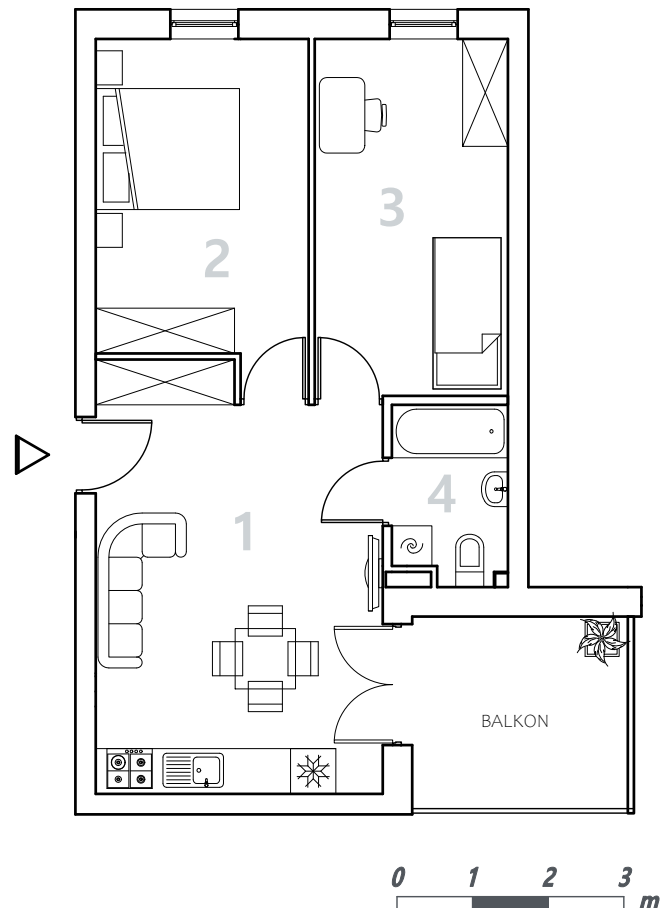

Bydgoszcz Leszczyńskiego

Powierzchnia pomieszczeń

48,68m²

Poziom

Parter

Numer mieszkania

29

Powierzchnia deweloperska

49,84m²

NR	POMIESZCZENIE	POWIERZCHNIA
1.	Pokój z aneksem kuchennym	20,63 m ²
2.	Pokój	12,25 m ²
3.	Pokój	12,16 m ²
4.	Łazienka	3,64 m ²

Powierzchnia pomieszczeń

48,68 m²

LOKALIZACJA MIESZKANIA

Przedsiębiorstwo Budowlane PBR S.A.