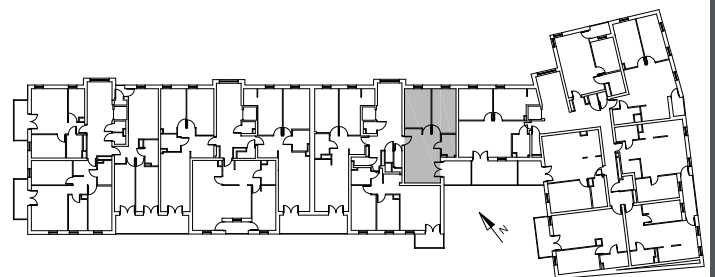

Bydgoszcz Leszczyńskiego

Powierzchnia pomieszczeń

48,68m²

Poziom

Parter

Numer mieszkania

29

Powierzchnia deweloperska

49,84m²

NR	POMIESZCZENIE	POWIERZCHNIA
1.	Pokój z aneksem kuchennym	20,63 m ²
2.	Pokój	12,25 m ²
3.	Pokój	12,16 m ²
4.	Łazienka	3,64 m ²

Powierzchnia pomieszczeń

48,68 m²

LOKALIZACJA MIESZKANIA

Przedsiębiorstwo Budowlane PBR S.A.