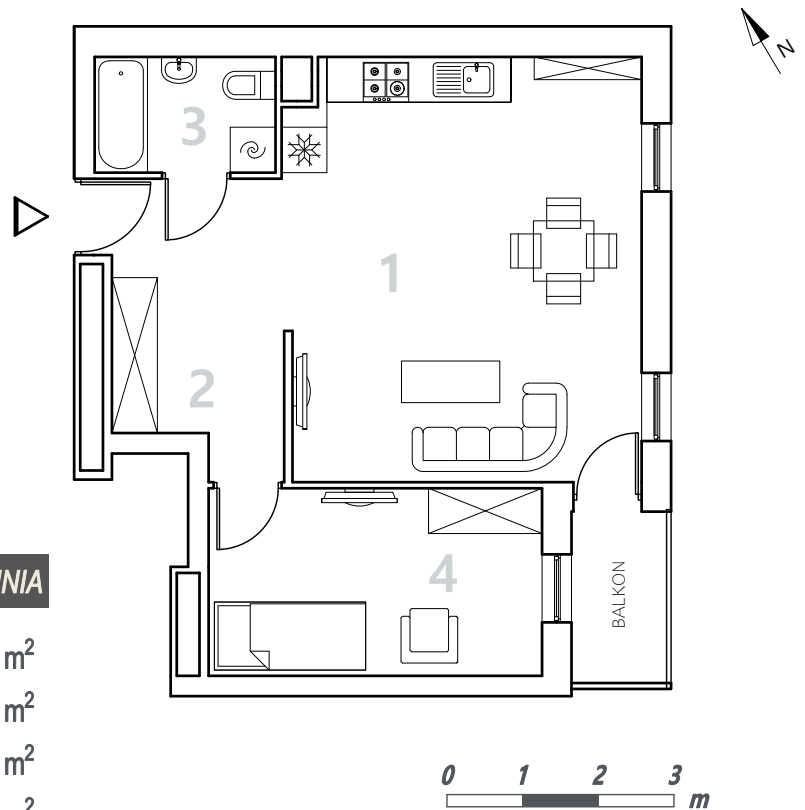

Bydgoszcz Leszczyńskiego

Powierzchnia pomieszczeń

49,01 m²

Poziom

Parter

Numer mieszkania

03

Powierzchnia deweloperska

50,08 m²

NR	POMIESZCZENIE	POWIERZCHNIA
1.	Pokój z aneksem kuchennym	26,02 m ²
2.	Przedpokój	8,39 m ²
3.	Łazienka	3,66 m ²
4.	Pokój	10,94 m ²

Powierzchnia pomieszczeń

49,01 m²

LOKALIZACJA MIESZKANIA

Przedsiębiorstwo Budowlane PBR S.A.