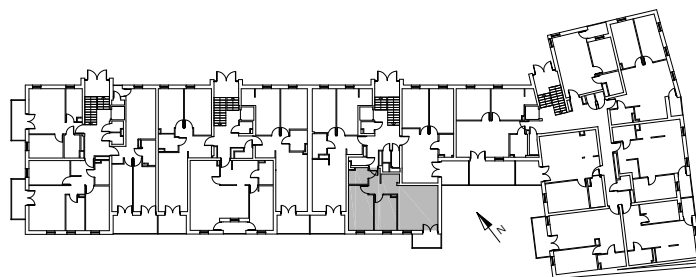

LOKALIZACJA MIESZKANIA

Powierzchnia pomieszczeń

51,46 m²

Przedsiębiorstwo Budowlane PBR S.A.

ul. 22 Stycznia 53, 89-300 Wyrzysk

e-mail: sprzedaz@pbrwyrzysk.pl

Biuro sprzedaży

BYDGOSZCZ

ul. Długa 60, Bydgoszcz

Tel. +48 668 609 350