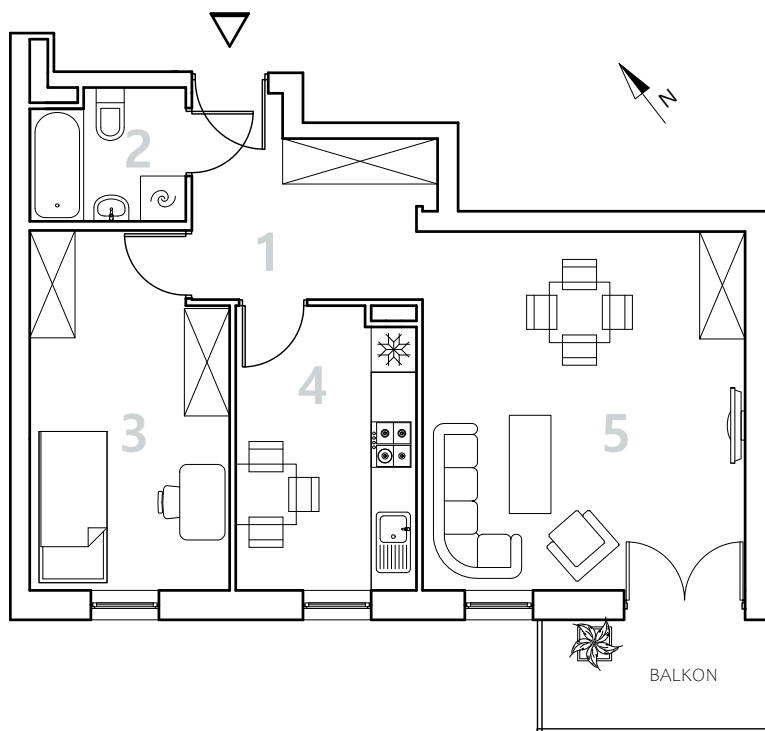

# Bydgoszcz Leszczyńskiego

Powierzchnia pomieszczeń

**51,46m<sup>2</sup>**

Poziom

**Parter**

Numer mieszkania

**30**

Powierzchnia deweloperska

**53,22m<sup>2</sup>**

NR	POMIESZCZENIE	POWIERZCHNIA
1.	Przedpokój	7,18 m <sup>2</sup>
2.	łazienka	3,51 m <sup>2</sup>
3.	Pokój	11,90 m <sup>2</sup>
4.	Kuchnia	8,77 m <sup>2</sup>
5.	Pokój	20,10 m <sup>2</sup>