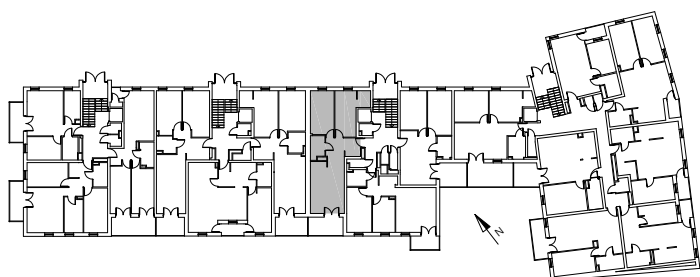

LOKALIZACJA MIESZKANIA

Przedsiębiorstwo Budowlane PBR S.A.

ul. 22 Stycznia 53, 89-300 Wyrzysk

e-mail: spredaz@pbrwyrzysk.pl

Biuro sprzedaży

BYDGOSZCZ

ul. Długa 60, Bydgoszcz

Tel. +48 668 609 350