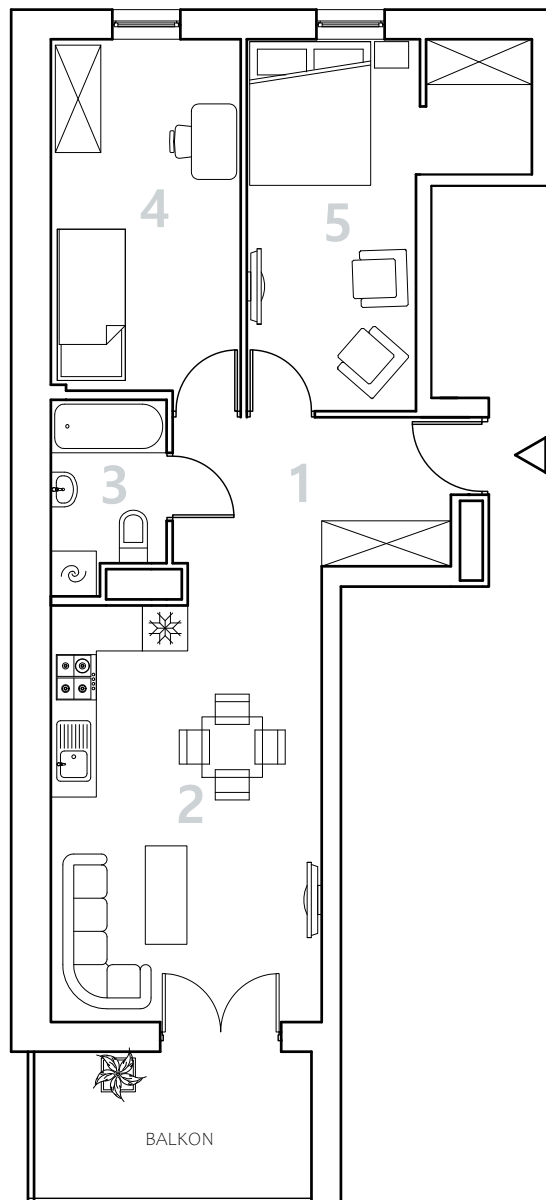

Powierzchnia pomieszczeń

57,20m²

Poziom

Parter

Numer mieszkania

31

Powierzchnia deweloperska

58,24m²

NR	POMIESZCZENIE	POWIERZCHNIA

1.	Przedpokój	7,40 m²
2.	Pokój z aneksem kuchennym	20,52 m²
3.	Łazienka	3,62 m²
4.	Pokój	11,94 m²
5.	Pokój z garderobą	13,72 m²

Powierzchnia pomieszczeń

57,20 m²