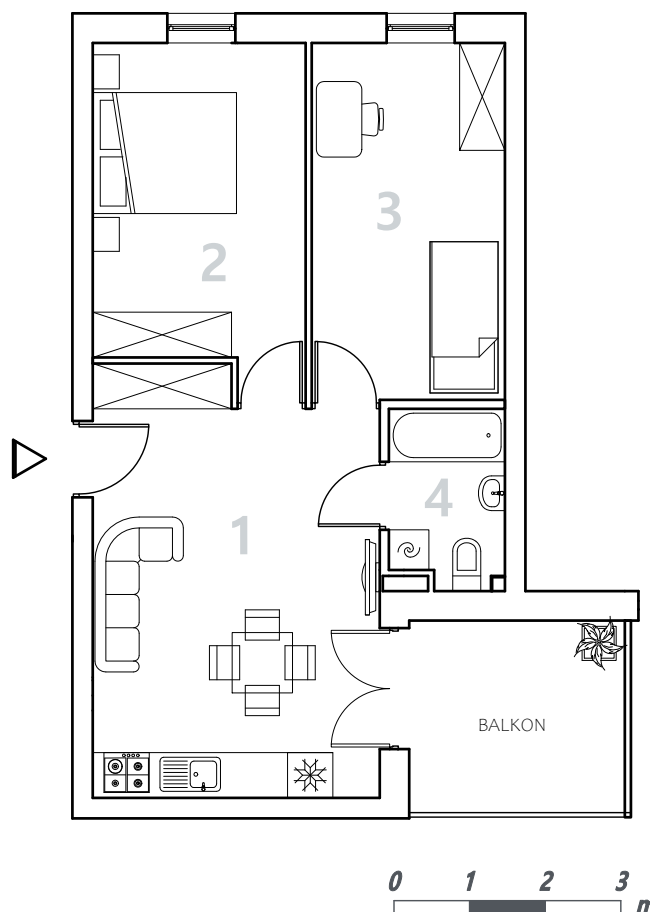

Bydgoszcz Leszczyńskiego

Powierzchnia pomieszczeń

48,68m²

Poziom

I Piętro

Numer mieszkania

32

Powierzchnia deweloperska

49,84m²

NR	POMIESZCZENIE	POWIERZCHNIA
----	---------------	--------------

1.	Pokój z aneksem kuchennym	20,63 m ²
2.	Pokój	12,25 m ²
3.	Pokój	12,16 m ²
4.	Łazienka	3,64 m ²

Powierzchnia pomieszczeń

48,68 m²