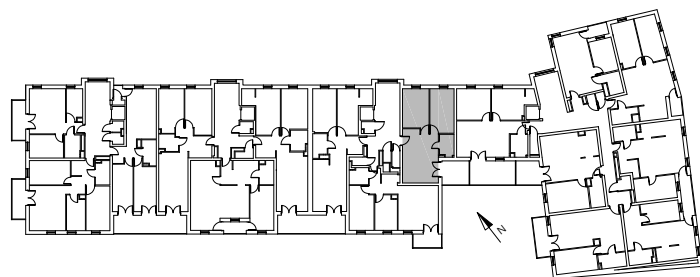

LOKALIZACJA MIESZKANIA

Przedsiębiorstwo Budowlane PBR S.A.

ul. 22 Stycznia 53, 89-300 Wyrzysk

e-mail: sprzedaz@pbrwyrzysk.pl

Biuro sprzedaży

BYDGOSZCZ

ul. Długa 60, Bydgoszcz

Tel. +48 668 609 350