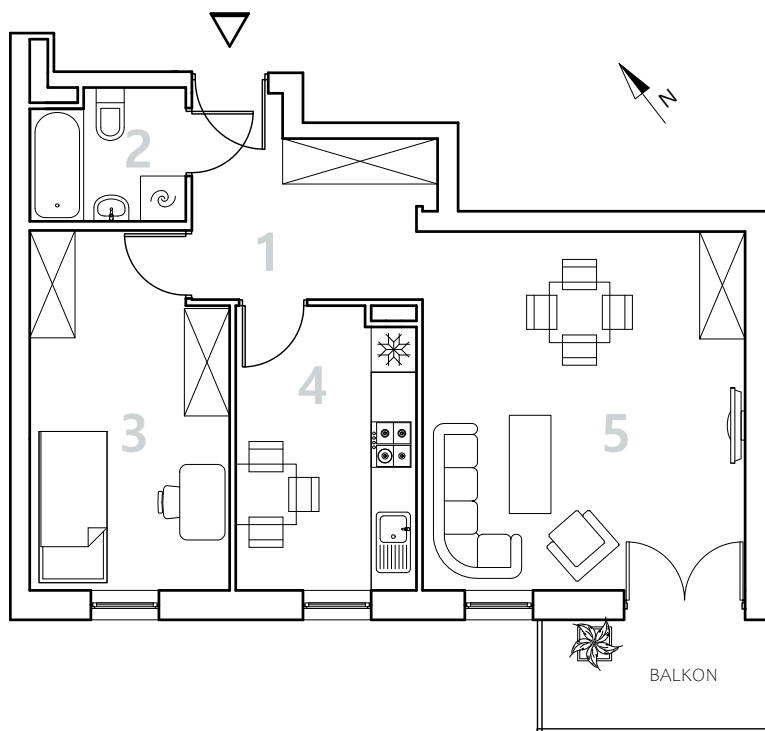

Bydgoszcz Leszczyńskiego

Powierzchnia pomieszczeń

51,46m²

Poziom

I Piętro

Numer mieszkania

33

Powierzchnia deweloperska

53,22m²

NR	POMIESZCZENIE	POWIERZCHNIA
1.	Przedpokój	7,18 m ²
2.	Łazienka	3,51 m ²
3.	Pokój	11,90 m ²
4.	Kuchnia	8,77 m ²
5.	Pokój	20,10 m ²

LOKALIZACJA MIESZKANIA

Powierzchnia pomieszczeń

51,46 m²

Przedsiębiorstwo Budowlane PBR S.A.