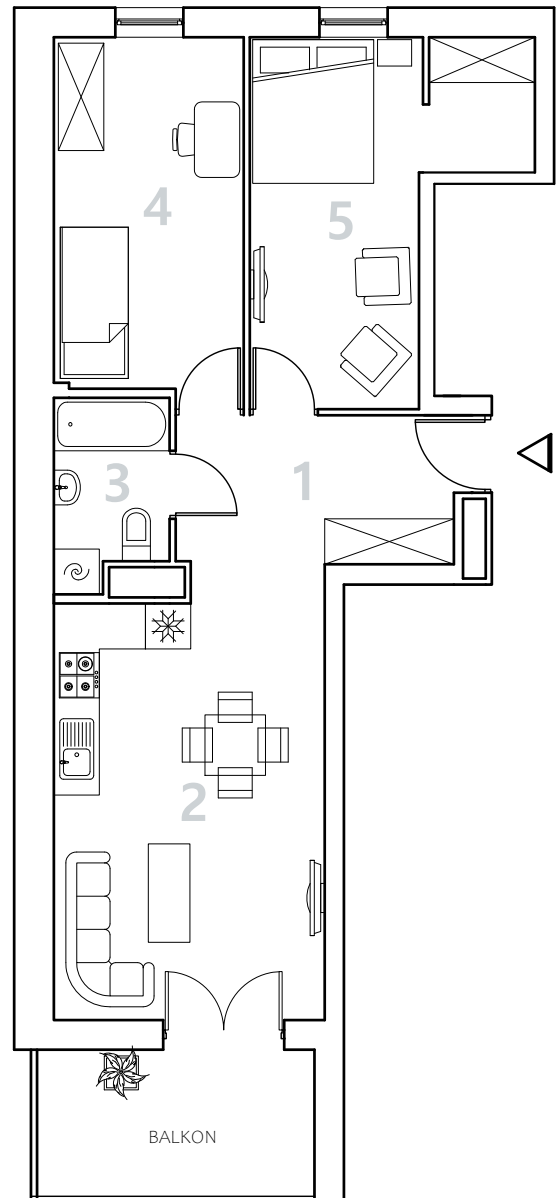

Bydgoszcz Leszczyńskiego

Powierzchnia pomieszczeń

57,20m²

Poziom

I Piętro

Numer mieszkania

34

Powierzchnia deweloperska

58,24m²

NR	POMIESZCZENIE	POWIERZCHNIA
1.	Przedpokój	7,40 m ²
2.	Pokój z aneksem kuchennym	20,52 m ²
3.	Łazienka	3,62 m ²
4.	Pokój	11,94 m ²
5.	Pokój z garderobą	13,72 m ²

Powierzchnia pomieszczeń **57,20 m²**