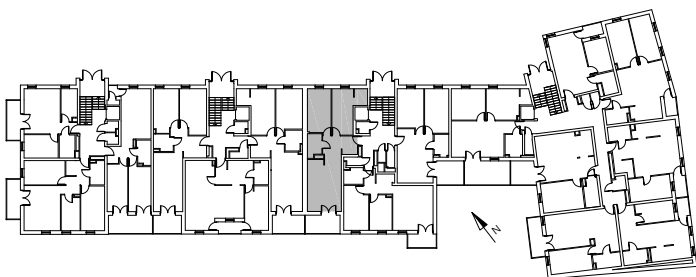

LOKALIZACJA MIESZKANIA

Przedsiębiorstwo Budowlane PBR S.A.

ul. 22 Stycznia 53, 89-300 Wyrzysk

e-mail: spredaz@pbrwyrzysk.pl

Biuro sprzedaży

BYDGOSZCZ

ul. Długa 60, Bydgoszcz

Tel. +48 668 609 350