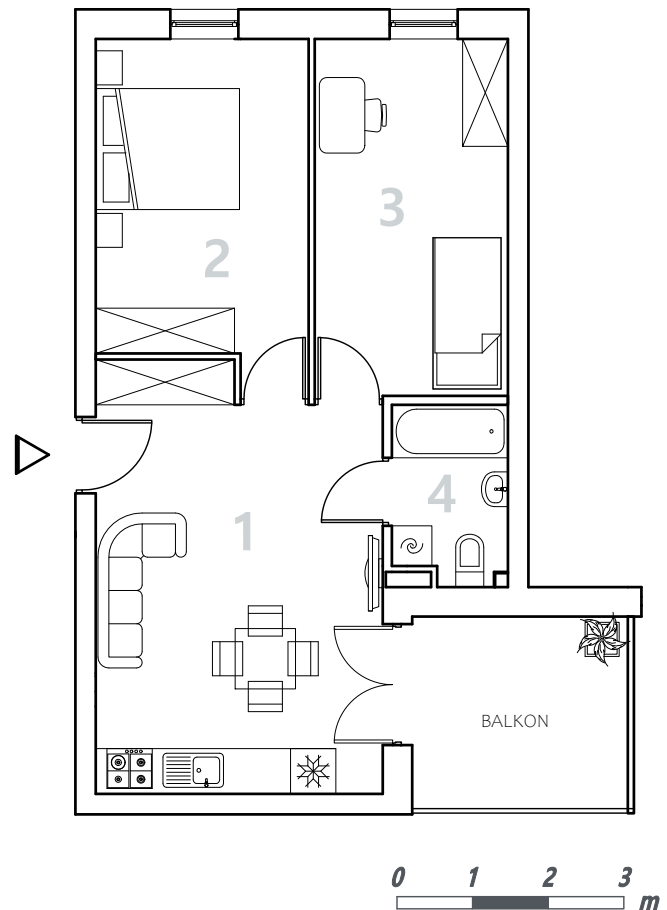

Bydgoszcz Leszczyńskiego

Powierzchnia pomieszczeń

48,68m²

Poziom

II Piętro

Numer mieszkania

35

Powierzchnia deweloperska

49,84m²

NR	POMIESZCZENIE	POWIERZCHNIA
1.	Pokój z aneksem kuchennym	20,63 m ²
2.	Pokój	12,25 m ²
3.	Pokój	12,16 m ²
4.	Łazienka	3,64 m ²

Powierzchnia pomieszczeń

48,68 m²

LOKALIZACJA MIESZKANIA

Przedsiębiorstwo Budowlane PBR S.A.