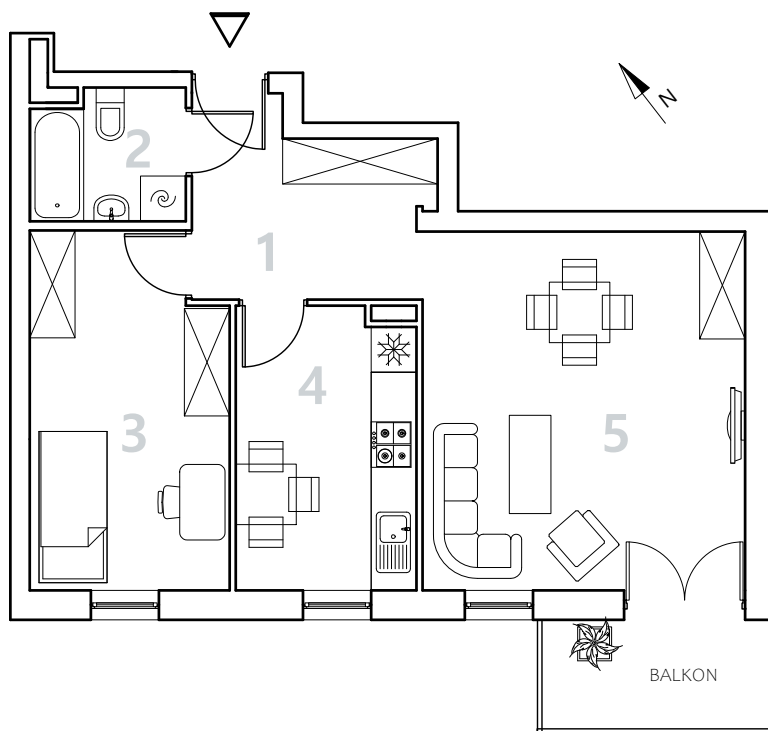

# Bydgoszcz Leszczyńskiego

Powierzchnia pomieszczeń

**51,46m<sup>2</sup>**

Poziom

**II Piętro**

Numer mieszkania

**36**

Powierzchnia deweloperska

**53,22m<sup>2</sup>**

NR	POMIESZCZENIE	POWIERZCHNIA
1.	Przedpokój	7,18 m <sup>2</sup>
2.	Łazienka	3,51 m <sup>2</sup>
3.	Pokój	11,90 m <sup>2</sup>
4.	Kuchnia	8,77 m <sup>2</sup>
5.	Pokój	20,10 m <sup>2</sup>