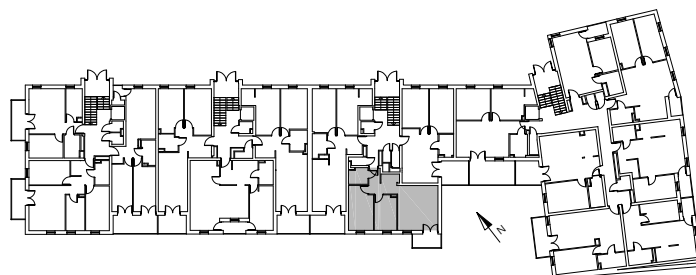

LOKALIZACJA MIESZKANIA

Powierzchnia pomieszczeń

51,46 m²

Przedsiębiorstwo Budowlane PBR S.A.

ul. 22 Stycznia 53, 89-300 Wyrzysk

e-mail: sprzedaz@pbrwyrzysk.pl

Biuro sprzedaży

BYDGOSZCZ

ul. Długa 60, Bydgoszcz

Tel. +48 668 609 350