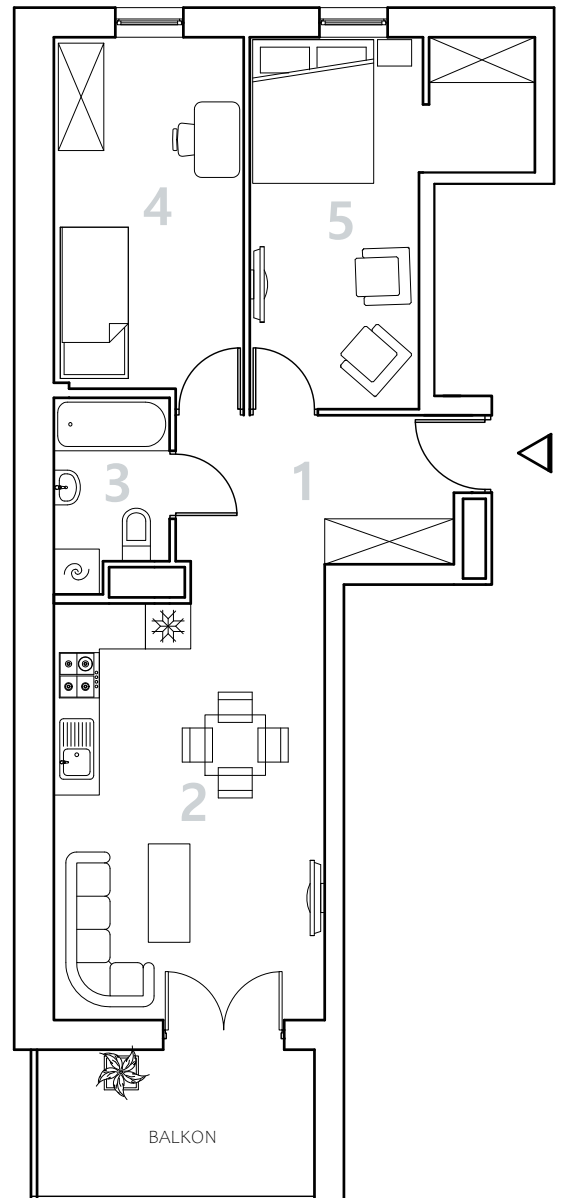

Bydgoszcz Leszczyńskiego

Powierzchnia pomieszczeń

57,20m²

Poziom

II Piętro

Numer mieszkania

37

Powierzchnia deweloperska

58,24m²

NR	POMIESZCZENIE	POWIERZCHNIA
1.	Przedpokój	7,40 m ²
2.	Pokój z aneksem kuchennym	20,52 m ²
3.	Łazienka	3,62 m ²
4.	Pokój	11,94 m ²
5.	Pokój z garderobą	13,72 m ²

Powierzchnia pomieszczeń **57,20 m²**