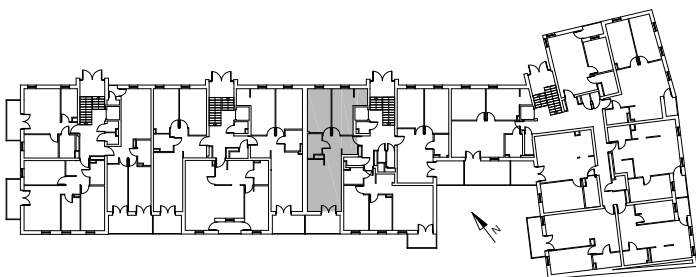

LOKALIZACJA MIESZKANIA

Przedsiębiorstwo Budowlane PBR S.A.

ul. 22 Stycznia 53, 89-300 Wyrzysk

e-mail: sprzedaz@pbrwyrzysk.pl

Biuro sprzedaży

BYDGOSZCZ

ul. Długa 60, Bydgoszcz

Tel. +48 668 609 350