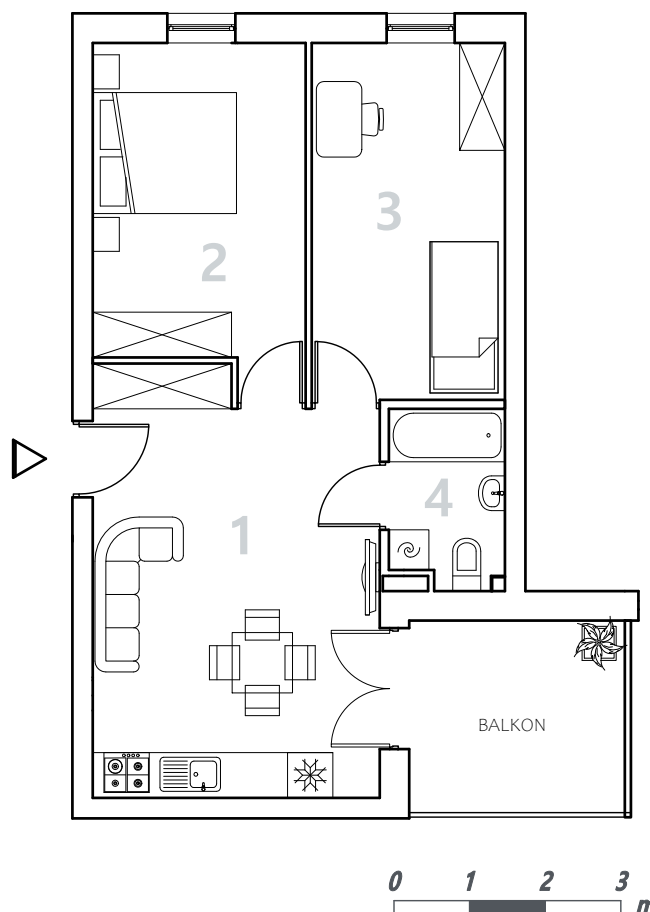

Bydgoszcz Leszczyńskiego

Powierzchnia pomieszczeń

48,68m²

Poziom

III Piętro

Numer mieszkania

38

Powierzchnia deweloperska

49,84m²

NR	POMIESZCZENIE	POWIERZCHNIA
----	---------------	--------------

1.	Pokój z aneksem kuchennym	20,63 m ²
2.	Pokój	12,25 m ²
3.	Pokój	12,16 m ²
4.	Łazienka	3,64 m ²

Powierzchnia pomieszczeń

48,68 m²