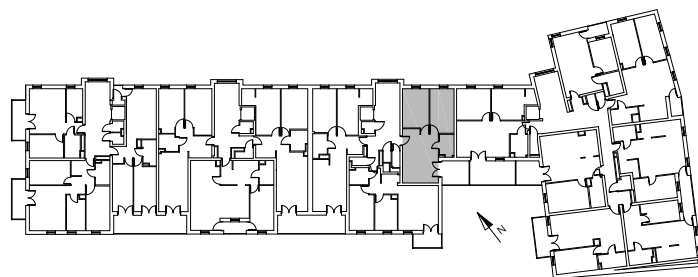

LOKALIZACJA MIESZKANIA

Przedsiębiorstwo Budowlane PBR S.A.

ul. 22 Stycznia 53, 89-300 Wyrzysk

e-mail: sprzedaz@pbrwyrzysk.pl

Biuro sprzedaży

BYDGOSZCZ

ul. Długa 60, Bydgoszcz

Tel. +48 668 609 350