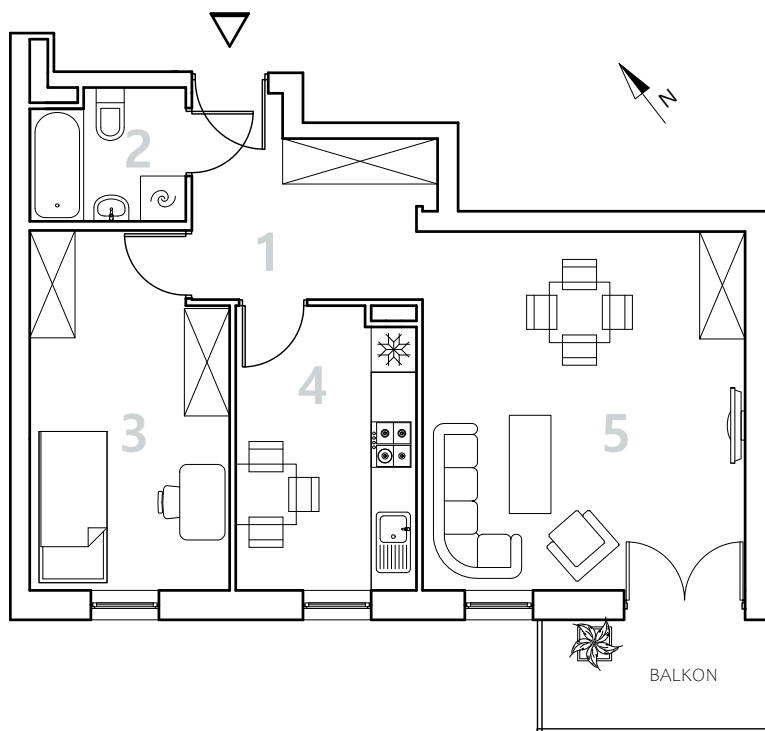

Bydgoszcz Leszczyńskiego

Powierzchnia pomieszczeń

51,46m²

Poziom

III Piętro

Numer mieszkania

39

Powierzchnia deweloperska

53,22m²

NR	POMIESZCZENIE	POWIERZCHNIA
1.	Przedpokój	7,18 m ²
2.	Łazienka	3,51 m ²
3.	Pokój	11,90 m ²
4.	Kuchnia	8,77 m ²
5.	Pokój	20,10 m ²

LOKALIZACJA MIESZKANIA

Powierzchnia pomieszczeń

51,46 m²

Przedsiębiorstwo Budowlane PBR S.A.