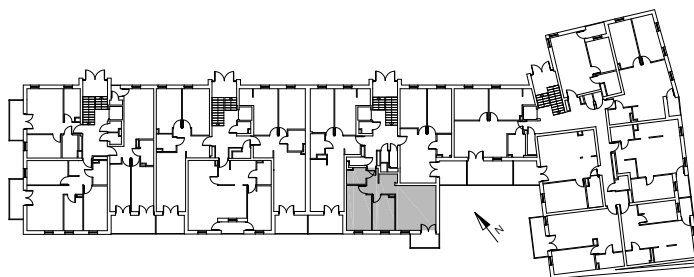

Bydgoszcz Leszczyńskiego

Powierzchnia pomieszczeń

51,46m²

Poziom

III Piętro

Numer mieszkania

39

Powierzchnia deweloperska

53,22m²

NR	POMIESZCZENIE	POWIERZCHNIA
1.	Przedpokój	7,18 m ²
2.	Łazienka	3,51 m ²
3.	Pokój	11,90 m ²
4.	Kuchnia	8,77 m ²
5.	Pokój	20,10 m ²

LOKALIZACJA MIESZKANIA

Powierzchnia pomieszczeń

51,46 m²

Przedsiębiorstwo Budowlane PBR S.A.