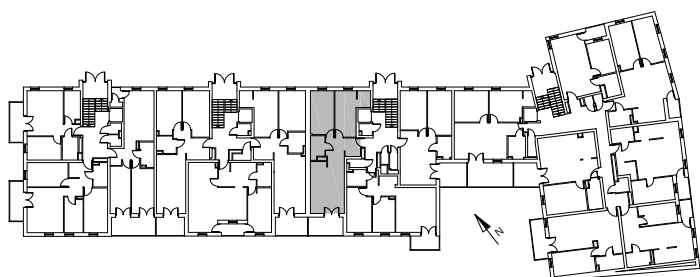

Bydgoszcz Leszczyńskiego

Powierzchnia pomieszczeń

57,20m²

Poziom

III Piętro

Numer mieszkania

40

Powierzchnia deweloperska

58,24m²

NR	POMIESZCZENIE	POWIERZCHNIA
----	---------------	--------------

1.	Przedpokój	7,40 m ²
2.	Pokój z aneksem kuchennym	20,52 m ²
3.	Łazienka	3,62 m ²
4.	Pokój	11,94 m ²
5.	Pokój z garderobą	13,72 m ²

Powierzchnia pomieszczeń

57,20 m²

0 1 2 3 m

LOKALIZACJA MIESZKANIA

Przedsiębiorstwo Budowlane PBR S.A.

ul. 22 Stycznia 53, 89-300 Wyrzysk

e-mail: sprzedaz@pbrwyrzysk.pl

Biuro sprzedaży