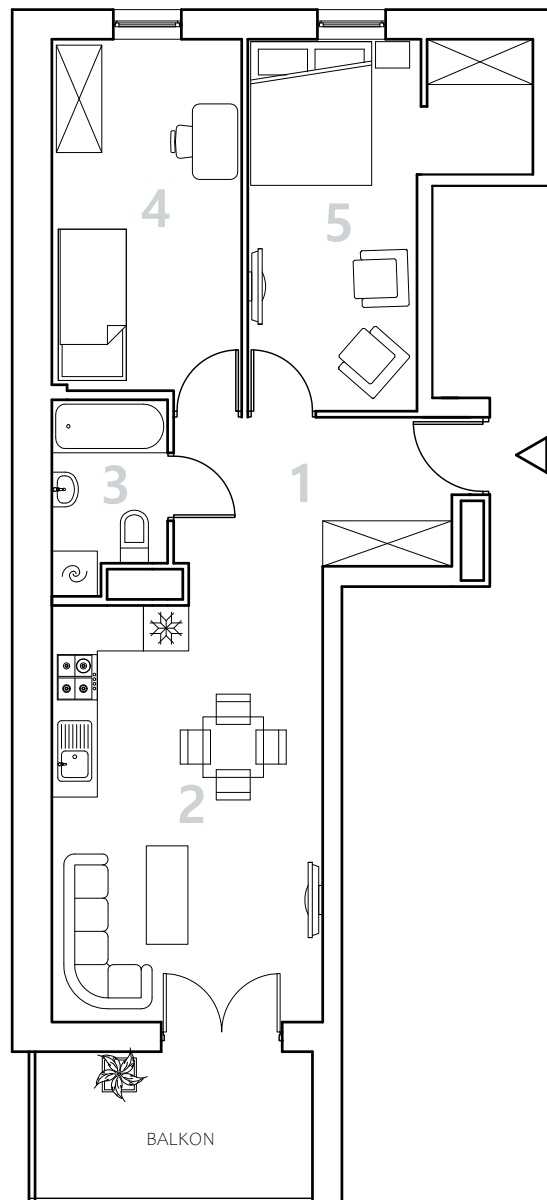

Powierzchnia pomieszczeń

57,20m²

Poziom

III Piętro

Numer mieszkania

40

Powierzchnia deweloperska

58,24m²

NR	POMIESZCZENIE	POWIERZCHNIA

1.	Przedpokój	7,40 m²
2.	Pokój z aneksem kuchennym	20,52 m²
3.	Łazienka	3,62 m²
4.	Pokój	11,94 m²
5.	Pokój z garderobą	13,72 m²

Powierzchnia pomieszczeń

57,20 m²

0 1 2 3 m