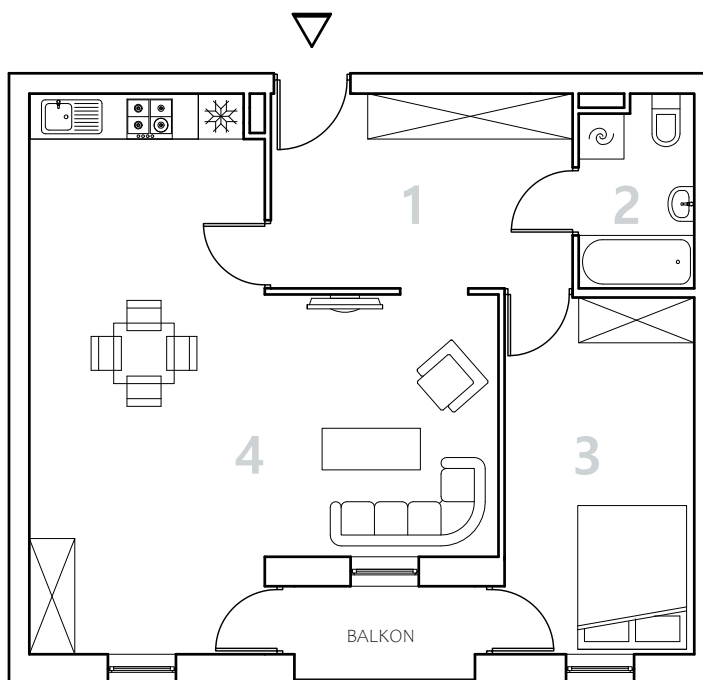

Bydgoszcz Leszczyńskiego

Powierzchnia pomieszczeń

59,03m²

Poziom

Parter

Numer mieszkania

42

Powierzchnia deweloperska

60,69m²

NR	POMIESZCZENIE	POWIERZCHNIA
1.	Przedpokój	10,04 m ²
2.	Łazienka	3,76 m ²
3.	Pokój	11,95 m ²
4.	Pokój z aneksem kuchennym	33,28 m ²

Powierzchnia pomieszczeń

59,03 m²

LOKALIZACJA MIESZKANIA

Przedsiębiorstwo Budowlane PBR S.A.