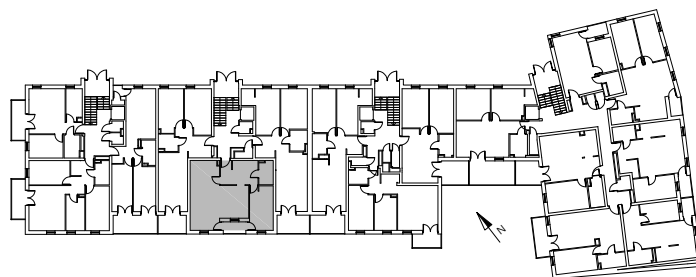

Bydgoszcz Leszczyńskiego

Powierzchnia pomieszczeń

59,03m²

Poziom

Parter

Numer mieszkania

42

Powierzchnia deweloperska

60,69m²

NR	POMIESZCZENIE	POWIERZCHNIA
1.	Przedpokój	10,04 m ²
2.	Łazienka	3,76 m ²
3.	Pokój	11,95 m ²
4.	Pokój z aneksem kuchennym	33,28 m ²

Powierzchnia pomieszczeń

59,03 m²

LOKALIZACJA MIESZKANIA

Przedsiębiorstwo Budowlane PBR S.A.