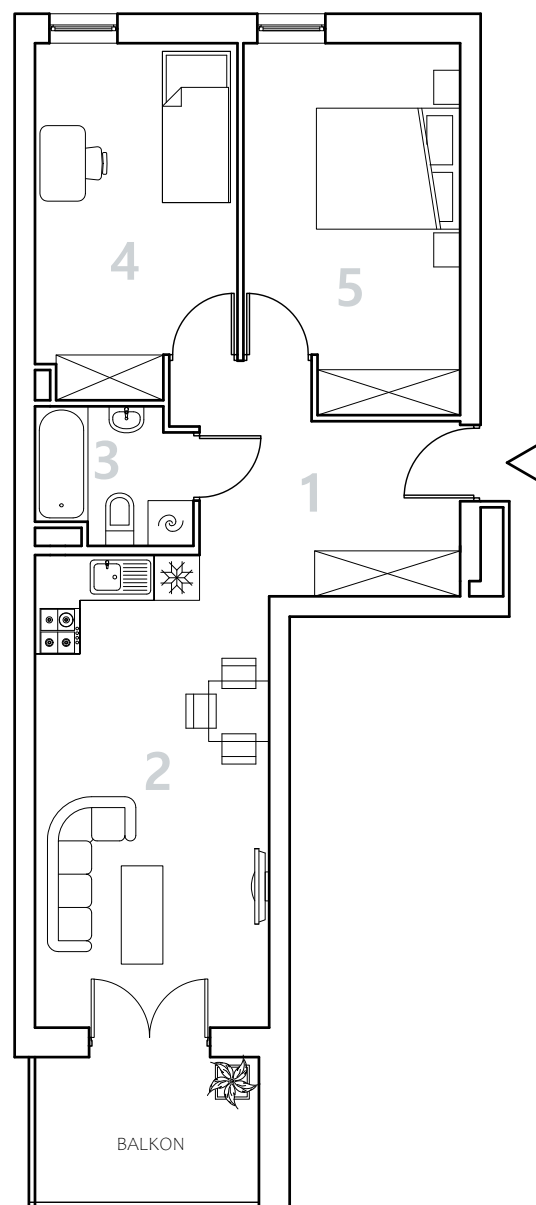

Powierzchnia pomieszczeń

56,50m²

Poziom

Parter

Numer mieszkania

43

Powierzchnia deweloperska

58,32m²

NR	POMIESZCZENIE	POWIERZCHNIA

1.	Przedpokój	8,70 m²
2.	Pokój z aneksem kuchennym	19,43 m²
3.	Łazienka	3,51 m²
4.	Pokój	11,74 m²
5.	Pokój	13,12 m²

Powierzchnia pomieszczeń

56,50 m²