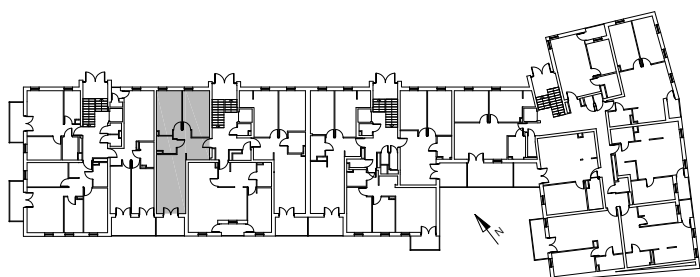

LOKALIZACJA MIESZKANIA

Przedsiębiorstwo Budowlane PBR S.A.

ul. 22 Stycznia 53, 89-300 Wyrzysk

e-mail: spredaz@pbrwyrzysk.pl

Biuro sprzedaży

BYDGOSZCZ

ul. Długa 60, Bydgoszcz

Tel. +48 668 609 350