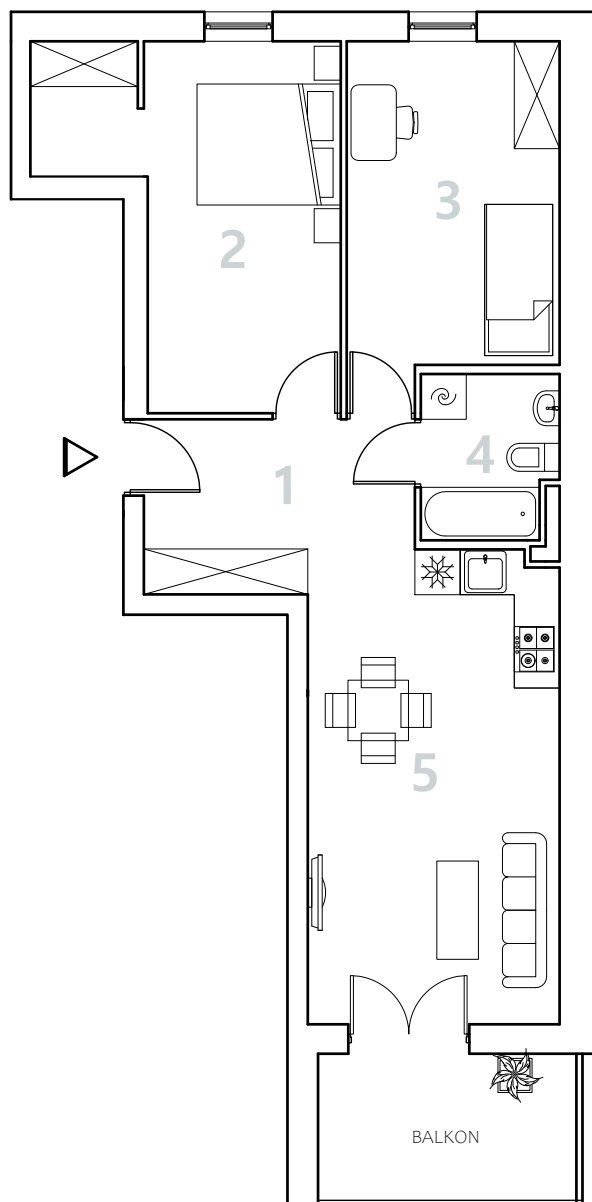

Powierzchnia pomieszczeń

59,91 m²

Poziom

I Piętro

Numer mieszkania

44

Powierzchnia deweloperska

61,29 m²

NR	POMIESZCZENIE	POWIERZCHNIA

1.	Przedpokój	4,83 m²
2.	Pokój z garderobą	15,29 m²
3.	Pokój	12,66 m²
4.	Łazienka	3,83 m²
5.	Pokój z aneksem kuchennym	23,30 m²

Powierzchnia pomieszczeń **59,91 m²**

0 1 2 3 m