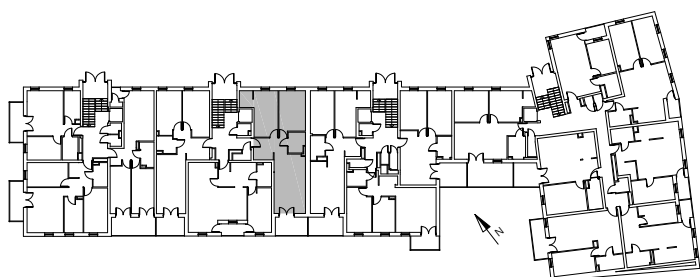

LOKALIZACJA MIESZKANIA

Przedsiębiorstwo Budowlane PBR S.A.

ul. 22 Stycznia 53, 89-300 Wyrzysk

e-mail: sprzedaz@pbrwyrzysk.pl

Biuro sprzedaży

BYDGOSZCZ

ul. Długa 60, Bydgoszcz

Tel. +48 668 609 350