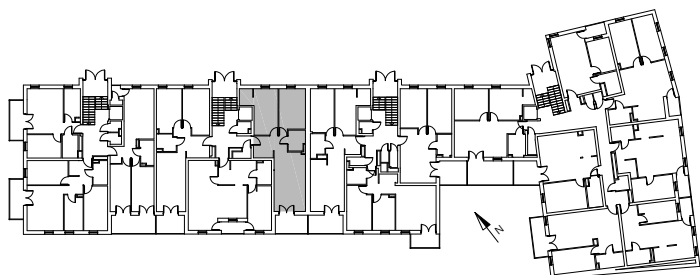

LOKALIZACJA MIESZKANIA

Przedsiębiorstwo Budowlane PBR S.A.

ul. 22 Stycznia 53, 89-300 Wyrzysk

e-mail: sprzedaz@pbrwyrzysk.pl

Biuro sprzedaży

BYDGOSZCZ

ul. Długa 60, Bydgoszcz

Tel. +48 668 609 350