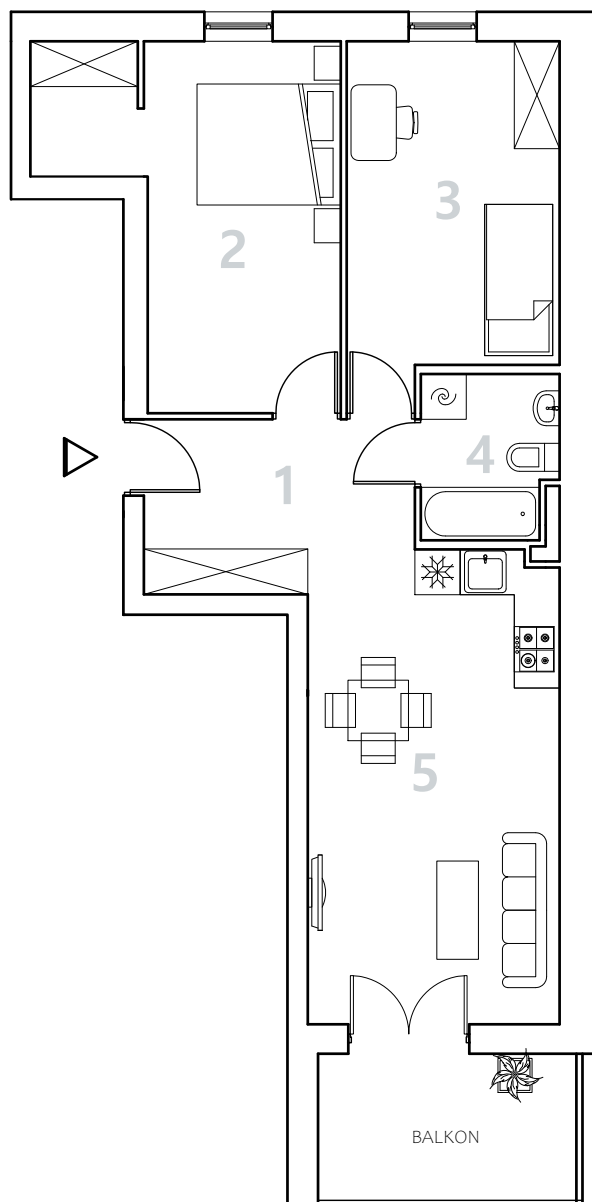

Powierzchnia pomieszczeń

59,91 m²

Poziom

II Piętro

Numer mieszkania

47

Powierzchnia deweloperska

61,29 m²

NR	POMIESZCZENIE	POWIERZCHNIA

1.	Przedpokój	4,83 m²
2.	Pokój z garderobą	15,29 m²
3.	Pokój	12,66 m²
4.	Łazienka	3,83 m²
5.	Pokój z aneksem kuchennym	23,30 m²

Powierzchnia pomieszczeń **59,91 m²**

0 1 2 3 m