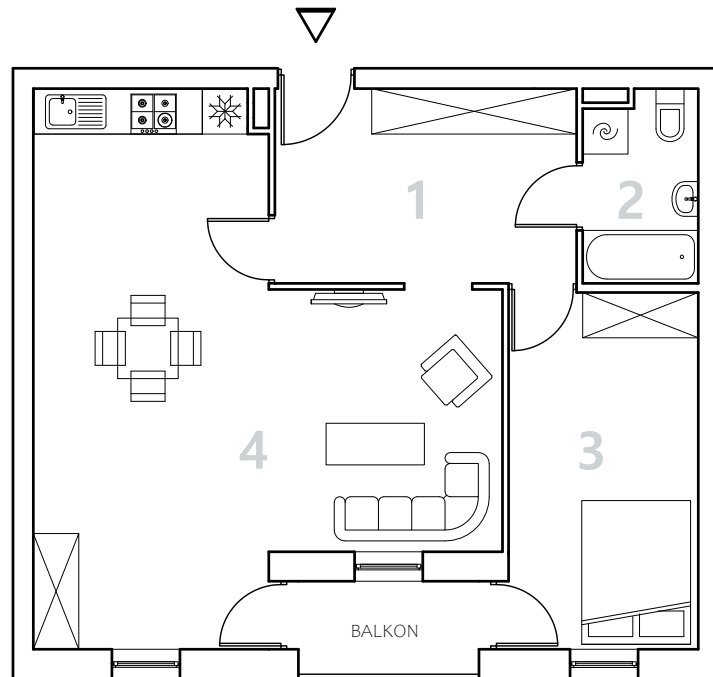

Bydgoszcz Leszczyńskiego

Powierzchnia pomieszczeń

59,03m²

Poziom

II Piętro

Numer mieszkania

48

Powierzchnia deweloperska

60,69m²

NR	POMIESZCZENIE	POWIERZCHNIA
1.	Przedpokój	10,04 m ²
2.	Łazienka	3,76 m ²
3.	Pokój	11,95 m ²
4.	Pokój z aneksem kuchennym	33,28 m ²

Powierzchnia pomieszczeń

59,03 m²

LOKALIZACJA MIESZKANIA

Przedsiębiorstwo Budowlane PBR S.A.