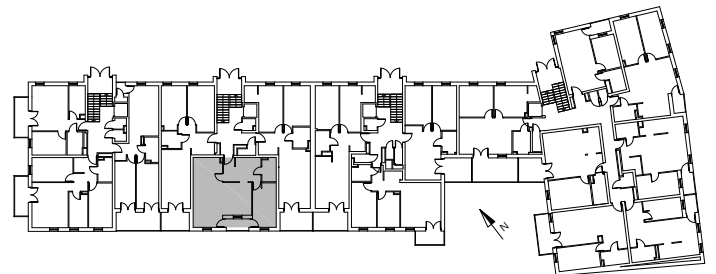

Bydgoszcz Leszczyńskiego

Powierzchnia pomieszczeń

59,03m²

Poziom

II Piętro

Numer mieszkania

48

Powierzchnia deweloperska

60,69m²

NR	POMIESZCZENIE	POWIERZCHNIA
1.	Przedpokój	10,04 m ²
2.	Łazienka	3,76 m ²
3.	Pokój	11,95 m ²
4.	Pokój z aneksem kuchennym	33,28 m ²

Powierzchnia pomieszczeń

59,03 m²

LOKALIZACJA MIESZKANIA

Przedsiębiorstwo Budowlane PBR S.A.