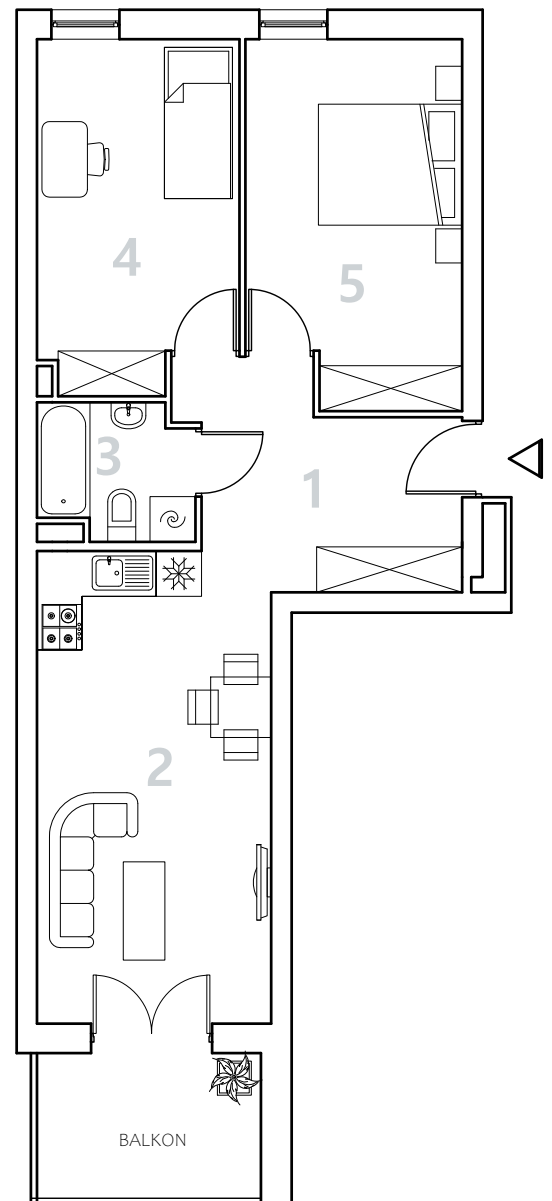

Bydgoszcz Leszczyńskiego

Powierzchnia pomieszczeń

56,50m²

Poziom

II Piętro

Numer mieszkania

49

Powierzchnia deweloperska

58,32m²

NR	POMIESZCZENIE	POWIERZCHNIA
1.	Przedpokój	8,70 m ²
2.	Pokój z aneksem kuchennym	19,43 m ²
3.	Łazienka	3,51 m ²
4.	Pokój	11,74 m ²
5.	Pokój	13,12 m ²

Powierzchnia pomieszczeń

56,50 m²

0 1 2 3 m

LOKALIZACJA MIESZKANIA