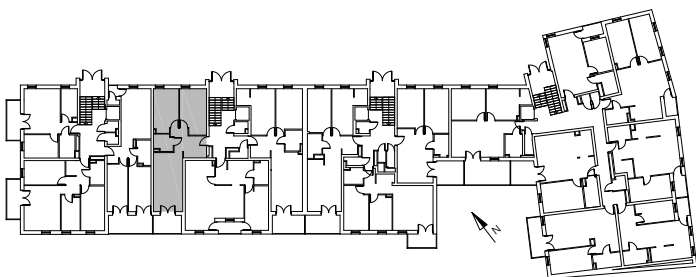

Bydgoszcz Leszczyńskiego

Powierzchnia pomieszczeń

56,50m²

Poziom

II Piętro

Numer mieszkania

49

Powierzchnia deweloperska

58,32m²

NR	POMIESZCZENIE	POWIERZCHNIA
1.	Przedpokój	8,70 m ²
2.	Pokój z aneksem kuchennym	19,43 m ²
3.	Łazienka	3,51 m ²
4.	Pokój	11,74 m ²
5.	Pokój	13,12 m ²

Powierzchnia pomieszczeń

56,50 m²

0 1 2 3 m

LOKALIZACJA MIESZKANIA