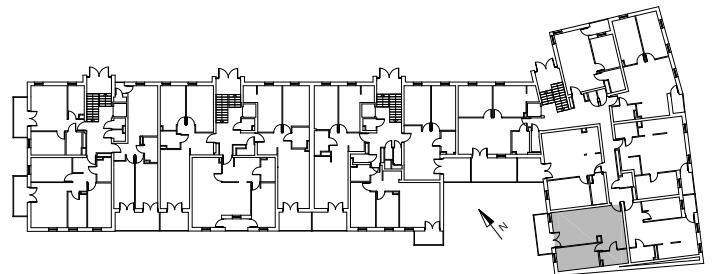

Bydgoszcz Leszczyńskiego

Powierzchnia pomieszczeń

44,83m²

Poziom

Parter

Numer mieszkania

05

Powierzchnia deweloperska

45,82m²

NR	POMIESZCZENIE	POWIERZCHNIA
1.	Przedpokój	9,66 m ²
2.	Pokój z aneksem kuchennym	19,94 m ²
3.	Pokój	10,78 m ²
4.	Łazienka	4,45 m ²

Powierzchnia pomieszczeń

44,83 m²

LOKALIZACJA MIESZKANIA

Przedsiębiorstwo Budowlane PBR S.A.