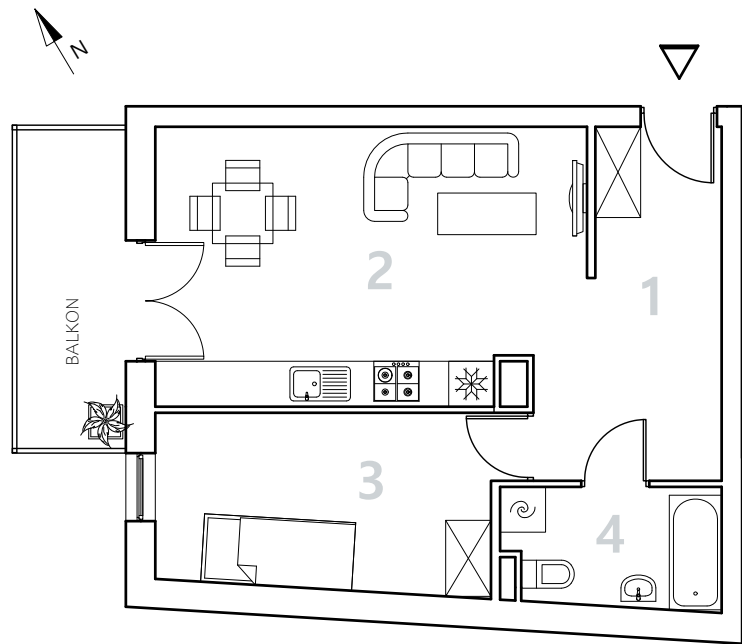

Bydgoszcz Leszczyńskiego

Powierzchnia pomieszczeń

44,83m²

Poziom

Parter

Numer mieszkania

05

Powierzchnia deweloperska

45,82m²

NR	POMIESZCZENIE	POWIERZCHNIA
1.	Przedpokój	9,66 m ²
2.	Pokój z aneksem kuchennym	19,94 m ²
3.	Pokój	10,78 m ²
4.	Łazienka	4,45 m ²

Powierzchnia pomieszczeń

44,83 m²

LOKALIZACJA MIESZKANIA

Przedsiębiorstwo Budowlane PBR S.A.