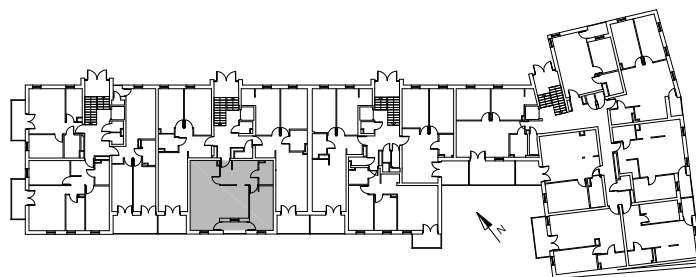

Bydgoszcz Leszczyńskiego

Powierzchnia pomieszczeń

59,03m²

Poziom

III Piętro

Numer mieszkania

51

Powierzchnia deweloperska

60,69m²

NR	POMIESZCZENIE	POWIERZCHNIA
1.	Przedpokój	10,04 m ²
2.	Łazienka	3,76 m ²
3.	Pokój	11,95 m ²
4.	Pokój z aneksem kuchennym	33,28 m ²

Powierzchnia pomieszczeń

59,03 m²

LOKALIZACJA MIESZKANIA

Przedsiębiorstwo Budowlane PBR S.A.