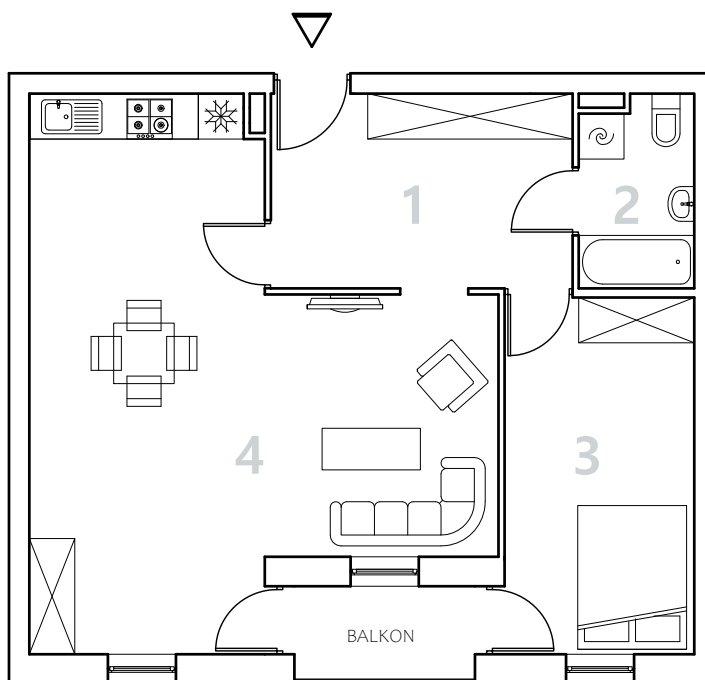

Bydgoszcz Leszczyńskiego

Powierzchnia pomieszczeń

59,03m²

Poziom

III Piętro

Numer mieszkania

51

Powierzchnia deweloperska

60,69m²

NR	POMIESZCZENIE	POWIERZCHNIA
1.	Przedpokój	10,04 m ²
2.	Łazienka	3,76 m ²
3.	Pokój	11,95 m ²
4.	Pokój z aneksem kuchennym	33,28 m ²

Powierzchnia pomieszczeń

59,03 m²

LOKALIZACJA MIESZKANIA

Przedsiębiorstwo Budowlane PBR S.A.