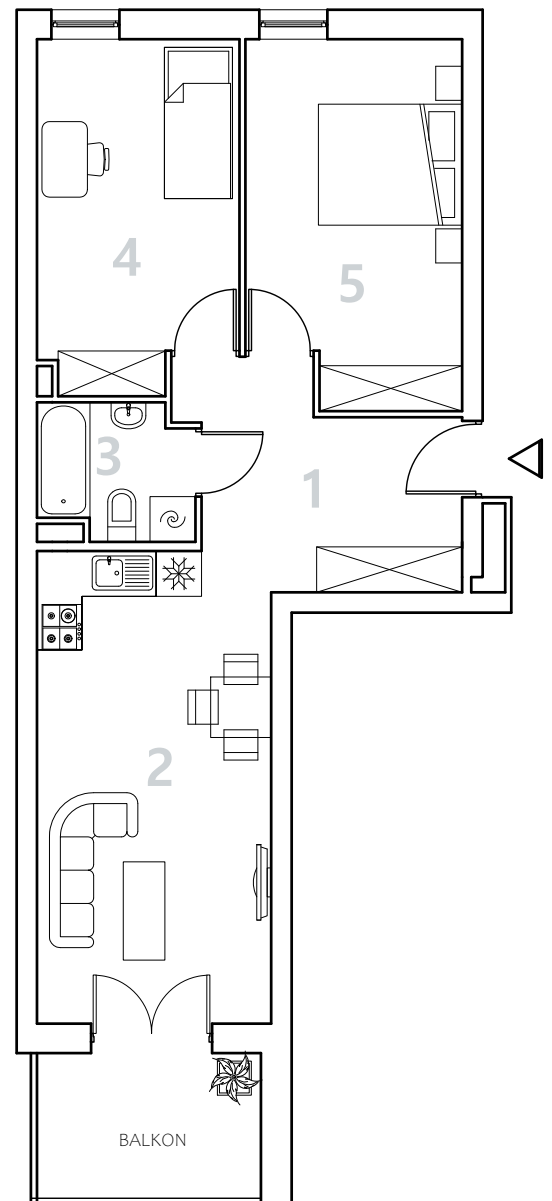

# Bydgoszcz Leszczyńskiego

Powierzchnia pomieszczeń

**56,50**m<sup>2</sup>

Poziom

**III Piętro**

Numer mieszkania

**52**

Powierzchnia deweloperska

**58,32**m<sup>2</sup>

NR	POMIESZCZENIE	POWIERZCHNIA
1.	Przedpokój	8,70 m <sup>2</sup>
2.	Pokój z aneksem kuchennym	19,43 m <sup>2</sup>
3.	Łazienka	3,51 m <sup>2</sup>
4.	Pokój	11,74 m <sup>2</sup>
5.	Pokój	13,12 m <sup>2</sup>

**Powierzchnia pomieszczeń**

**56,50 m<sup>2</sup>**

0 1 2 3 m