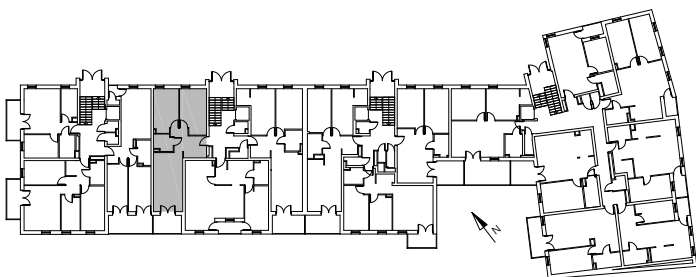

LOKALIZACJA MIESZKANIA

Przedsiębiorstwo Budowlane PBR S.A.

ul. 22 Stycznia 53, 89-300 Wyrzysk

e-mail: sprzedaz@pbrwyrzysk.pl

Biuro sprzedaży

BYDGOSZCZ

ul. Długa 60, Bydgoszcz

Tel. +48 668 609 350