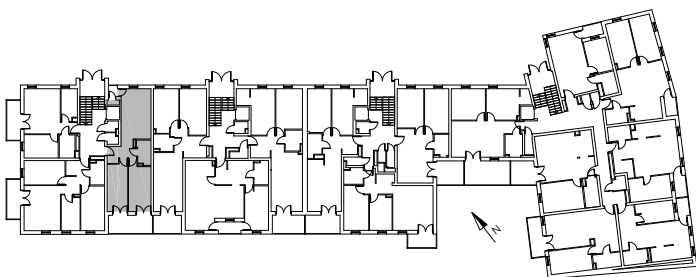

Bydgoszcz Leszczyńskiego

Powierzchnia pomieszczeń

49,60m²

Poziom

I Piętro

Numer mieszkania

56

Powierzchnia deweloperska

50,78m²

NR	POMIESZCZENIE	POWIERZCHNIA
1.	Przedpokój	5,67 m ²
2.	Pokój z aneksem kuchennym	17,74 m ²
3.	Łazienka	3,70 m ²
4.	Pokój	11,54 m ²
5.	Pokój	10,95 m ²

Powierzchnia pomieszczeń

49,60 m²

0 1 2 3 m

LOKALIZACJA MIESZKANIA