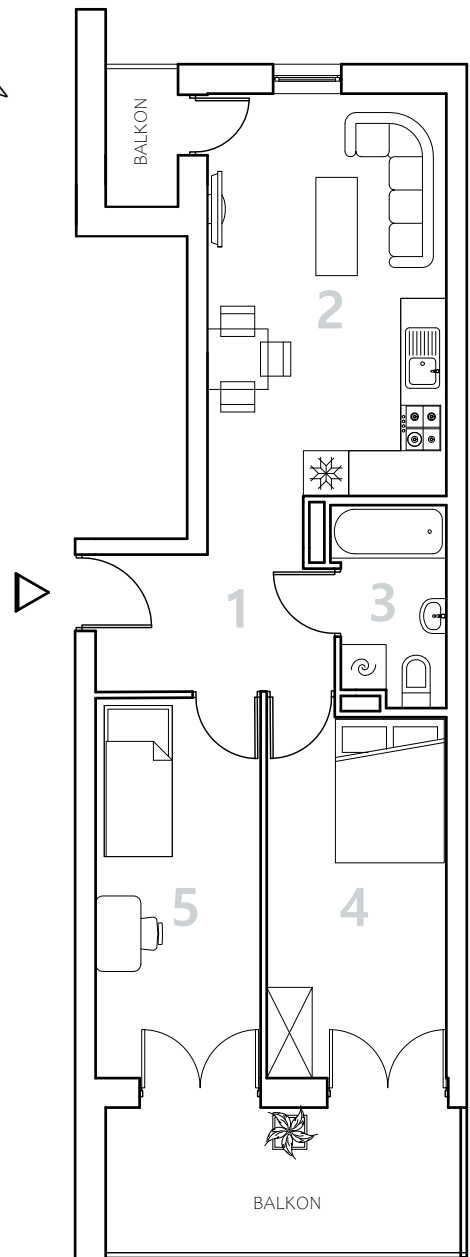

Bydgoszcz Leszczyńskiego

Powierzchnia pomieszczeń

49,60m²

Poziom

I Piętro

Numer mieszkania

56

Powierzchnia deweloperska

50,78m²

NR	POMIESZCZENIE	POWIERZCHNIA
1.	Przedpokój	5,67 m ²
2.	Pokój z aneksem kuchennym	17,74 m ²
3.	Łazienka	3,70 m ²
4.	Pokój	11,54 m ²
5.	Pokój	10,95 m ²

Powierzchnia pomieszczeń

49,60 m²

0 1 2 3 m

LOKALIZACJA MIESZKANIA