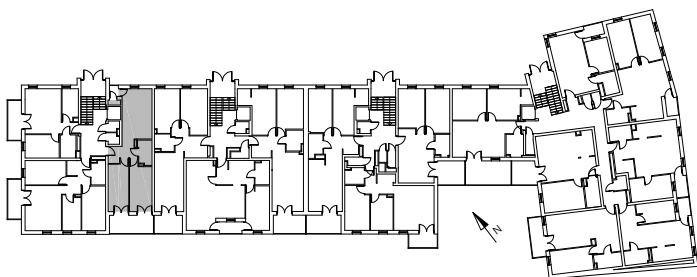

Bydgoszcz Leszczyńskiego

Powierzchnia pomieszczeń

49,60m²

Poziom

II Piętro

Numer mieszkania

59

Powierzchnia deweloperska

50,78m²

NR	POMIESZCZENIE	POWIERZCHNIA
1.	Przedpokój	5,67 m ²
2.	Pokój z aneksem kuchennym	17,74 m ²
3.	Łazienka	3,70 m ²
4.	Pokój	11,54 m ²
5.	Pokój	10,95 m ²

Powierzchnia pomieszczeń

49,60 m²

0 1 2 3 m

LOKALIZACJA MIESZKANIA