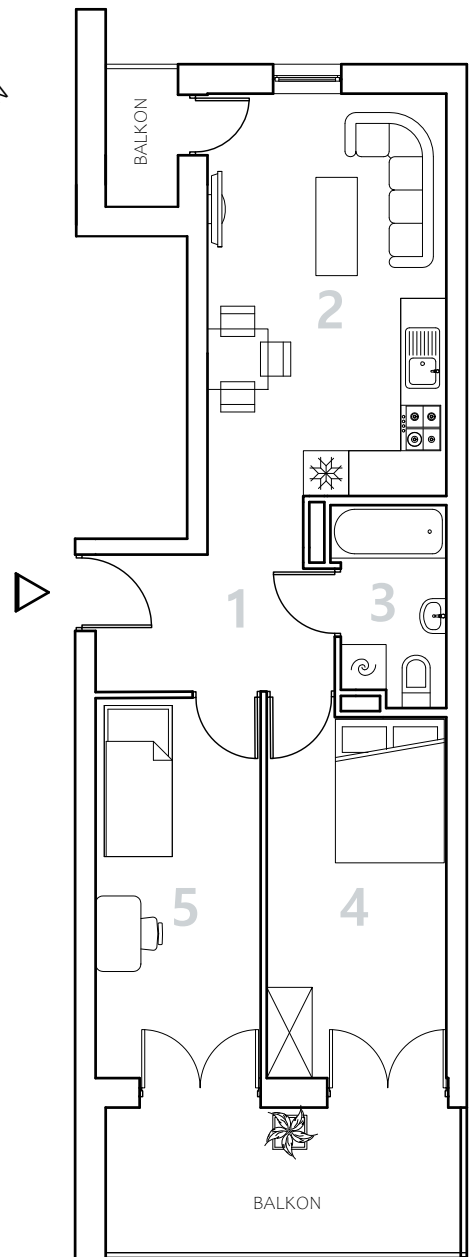

Bydgoszcz Leszczyńskiego

Powierzchnia pomieszczeń

49,60m²

Poziom

II Piętro

Numer mieszkania

59

Powierzchnia deweloperska

50,78m²

NR	POMIESZCZENIE	POWIERZCHNIA
1.	Przedpokój	5,67 m ²
2.	Pokój z aneksem kuchennym	17,74 m ²
3.	Łazienka	3,70 m ²
4.	Pokój	11,54 m ²
5.	Pokój	10,95 m ²

Powierzchnia pomieszczeń

49,60 m²

0 1 2 3 m

LOKALIZACJA MIESZKANIA