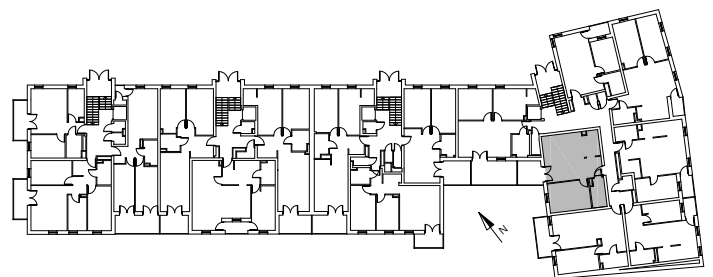

Przedsiębiorstwo Budowlane PBR S.A.

ul. 22 Stycznia 53, 89-300 Wyrzysk

e-mail: sprzedaz@pbrwyrzysk.pl

Biuro sprzedaży

BYDGOSZCZ

ul. Długa 60, Bydgoszcz

Tel. +48 668 609 350