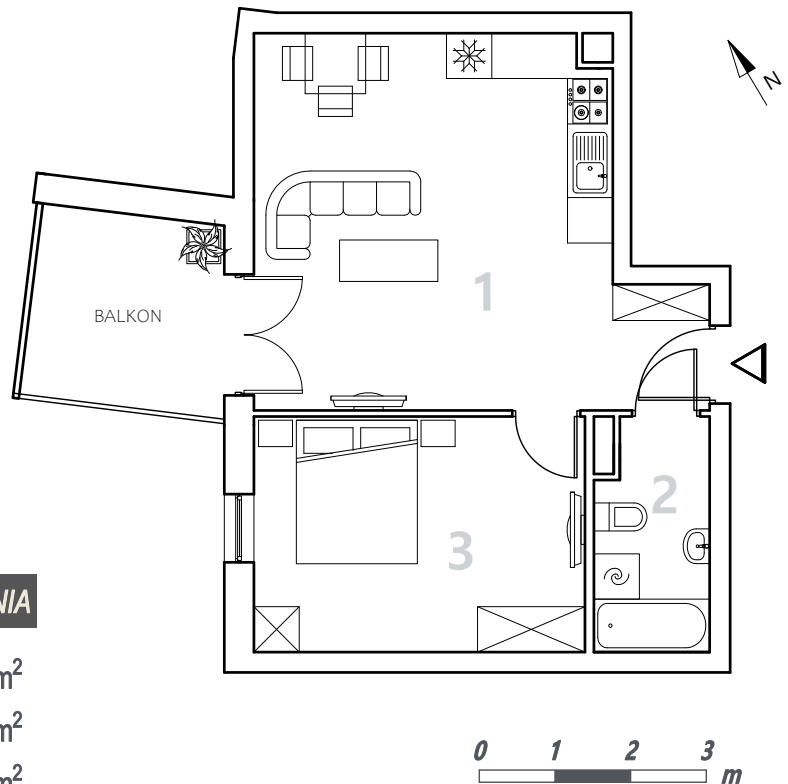

Bydgoszcz Leszczyńskiego

Powierzchnia pomieszczeń

43,71 m²

Poziom

Parter

Numer mieszkania

06

Powierzchnia deweloperska

44,43 m²

| NR | POMIESZCZENIE | POWIERZCHNIA |
|----|---------------------------|----------------------|
| 1. | Pokój z aneksem kuchennym | 25,60 m ² |
| 2. | Łazienka | 4,48 m ² |
| 3. | Pokój | 13,63 m ² |