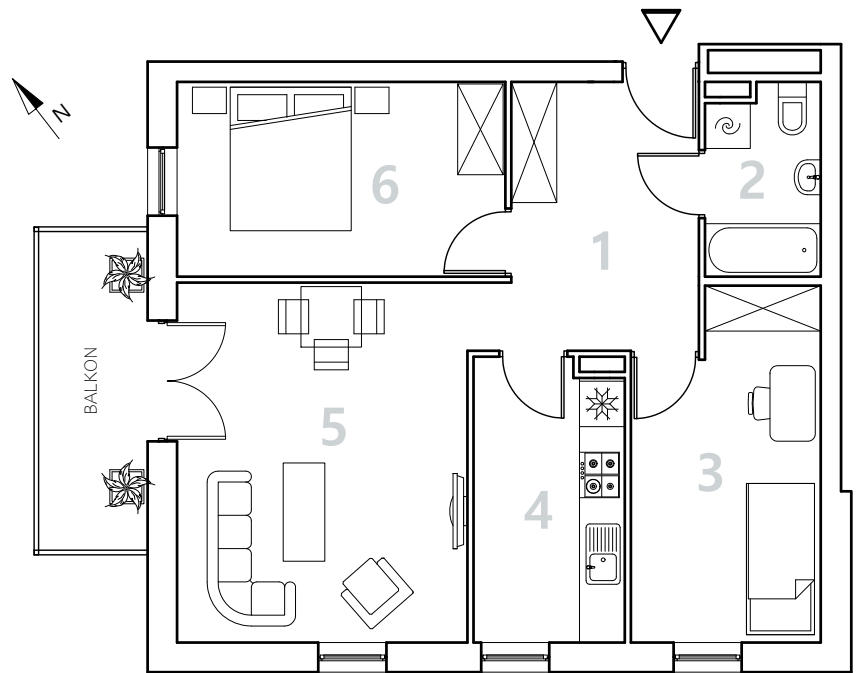

Bydgoszcz Leszczyńskiego

Powierzchnia pomieszczeń

60,43m²

Poziom

II Piętro

Numer mieszkania

60

Powierzchnia deweloperska

62,65m²

NR	POMIESZCZENIE	POWIERZCHNIA
1.	Przedpokój	7,23 m ²
2.	Łazienka	3,75 m ²
3.	Pokój	10,94 m ²
4.	Kuchnia	7,34 m ²
5.	Pokój	20,03 m ²
6.	Pokój	11,14 m ²

LOKALIZACJA MIESZKANIA

Powierzchnia pomieszczeń