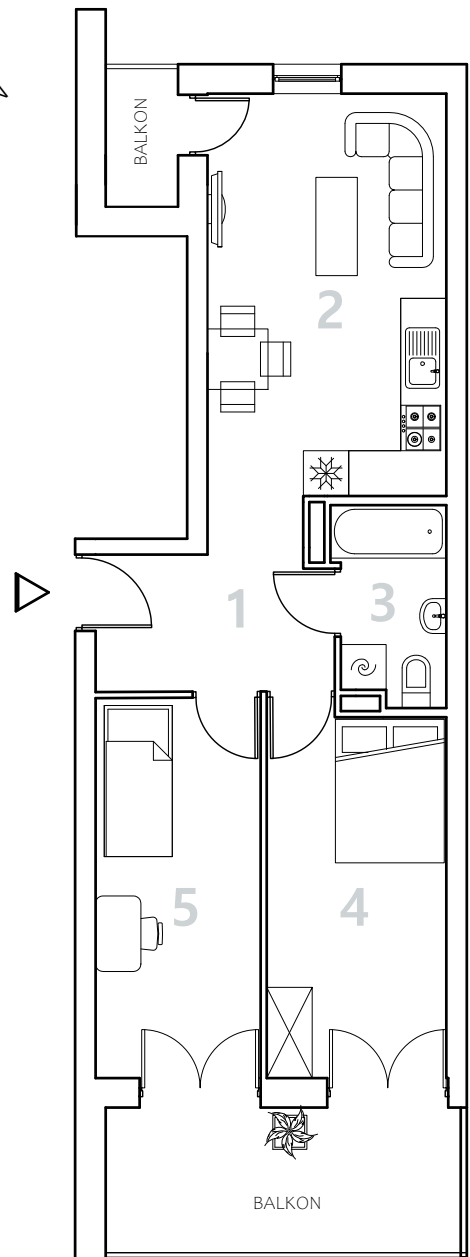

Bydgoszcz Leszczyńskiego

Powierzchnia pomieszczeń

49,60m²

Poziom

III Piętro

Numer mieszkania

62

Powierzchnia deweloperska

50,78m²

NR	POMIESZCZENIE	POWIERZCHNIA
1.	Przedpokój	5,67 m ²
2.	Pokój z aneksem kuchennym	17,74 m ²
3.	Łazienka	3,70 m ²
4.	Pokój	11,54 m ²
5.	Pokój	10,95 m ²

Powierzchnia pomieszczeń

49,60 m²

0 1 2 3 m

LOKALIZACJA MIESZKANIA