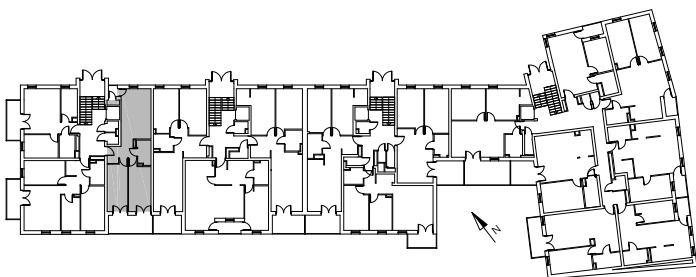

Bydgoszcz Leszczyńskiego

Powierzchnia pomieszczeń

49,60m²

Poziom

III Piętro

Numer mieszkania

62

Powierzchnia deweloperska

50,78m²

NR	POMIESZCZENIE	POWIERZCHNIA
1.	Przedpokój	5,67 m ²
2.	Pokój z aneksem kuchennym	17,74 m ²
3.	Łazienka	3,70 m ²
4.	Pokój	11,54 m ²
5.	Pokój	10,95 m ²

Powierzchnia pomieszczeń

49,60 m²

0 1 2 3 m

LOKALIZACJA MIESZKANIA