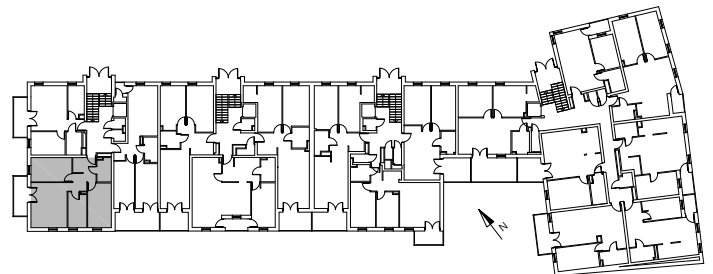

Bydgoszcz Leszczyńskiego

Powierzchnia pomieszczeń

60,43m²

Poziom

III Piętro

Numer mieszkania

63

Powierzchnia deweloperska

62,65m²

NR	POMIESZCZENIE	POWIERZCHNIA
1.	Przedpokój	7,23 m ²
2.	Łazienka	3,75 m ²
3.	Pokój	10,94 m ²
4.	Kuchnia	7,34 m ²
5.	Pokój	20,03 m ²
6.	Pokój	11,14 m ²

Powierzchnia pomieszczeń

60,43 m²

LOKALIZACJA MIESZKANIA