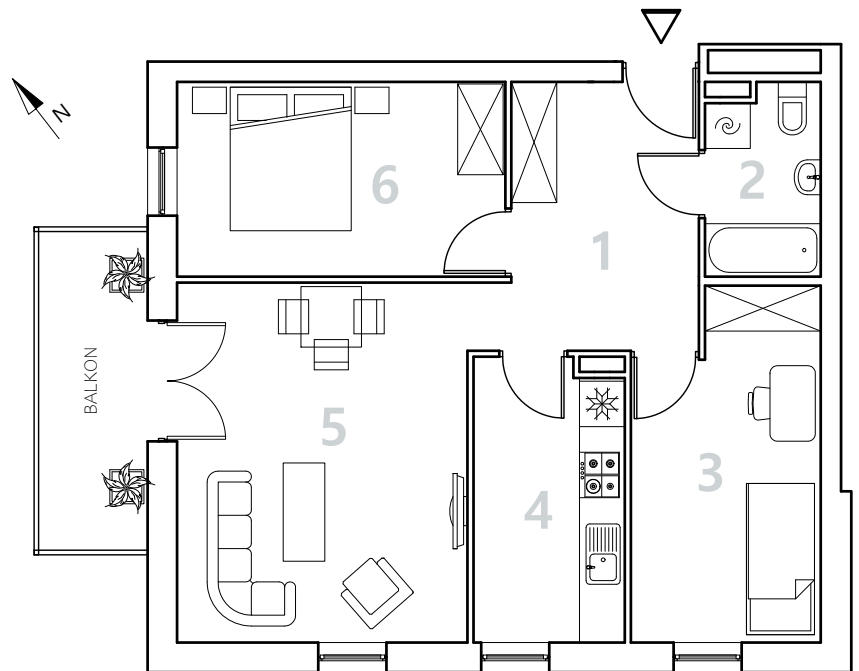

Bydgoszcz Leszczyńskiego

Powierzchnia pomieszczeń

60,43m²

Poziom

III Piętro

Numer mieszkania

63

Powierzchnia deweloperska

62,65m²

NR	POMIESZCZENIE	POWIERZCHNIA
1.	Przedpokój	7,23 m ²
2.	Łazienka	3,75 m ²
3.	Pokój	10,94 m ²
4.	Kuchnia	7,34 m ²
5.	Pokój	20,03 m ²
6.	Pokój	11,14 m ²

Powierzchnia pomieszczeń

60,43 m²

LOKALIZACJA MIESZKANIA