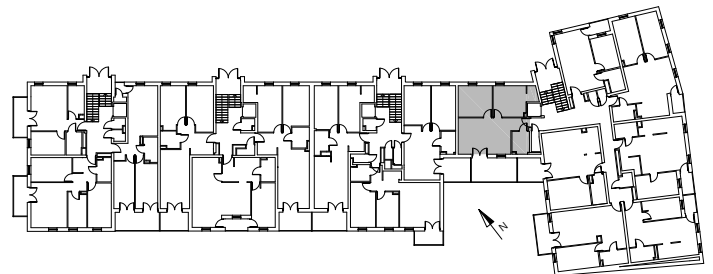

LOKALIZACJA MIESZKANIA

Powierzchnia pomieszczeń

53,67 m²

Przedsiębiorstwo Budowlane PBR S.A.

ul. 22 Stycznia 53, 89-300 Wyrzysk

e-mail: spredaz@pbrwyrzysk.pl

Biurowo sprzedaży

BYDGOSZCZ

ul. Długa 60, Bydgoszcz

Tel. +48 668 609 350