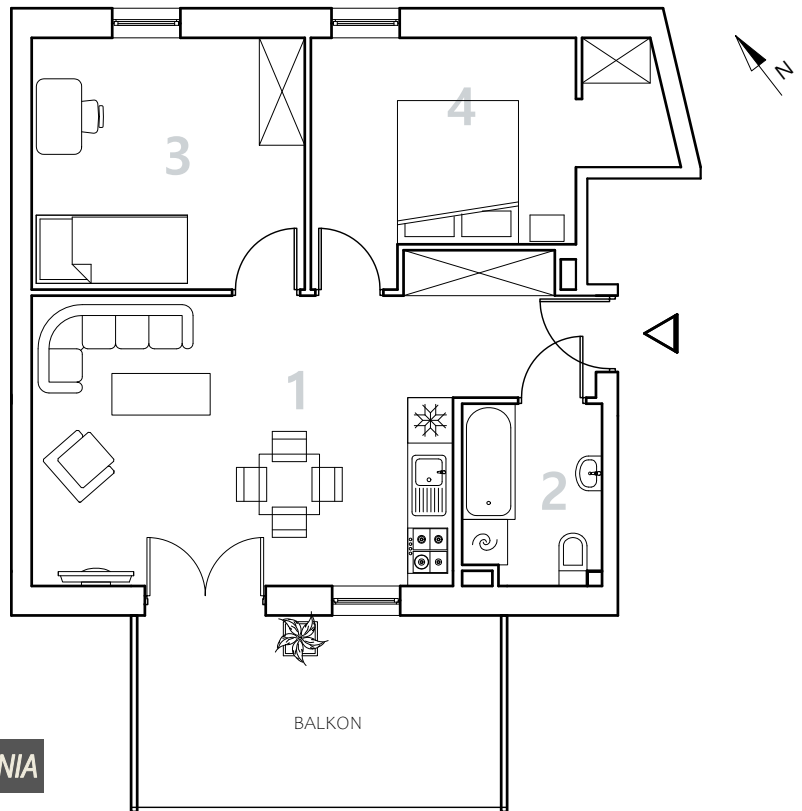

Bydgoszcz Leszczyńskiego

Powierzchnia pomieszczeń

53,67 m²

Poziom

Parter

Numer mieszkania

07

Powierzchnia deweloperska

55,05 m²

NR	POMIESZCZENIE	POWIERZCHNIA
1.	Pokój z aneksem kuchennym	25,14 m ²
2.	Łazienka	4,29 m ²
3.	Pokój	12,02 m ²
4.	Pokój z garderobą	12,22 m ²

0 1 2 3 m

LOKALIZACJA MIESZKANIA

Powierzchnia pomieszczeń