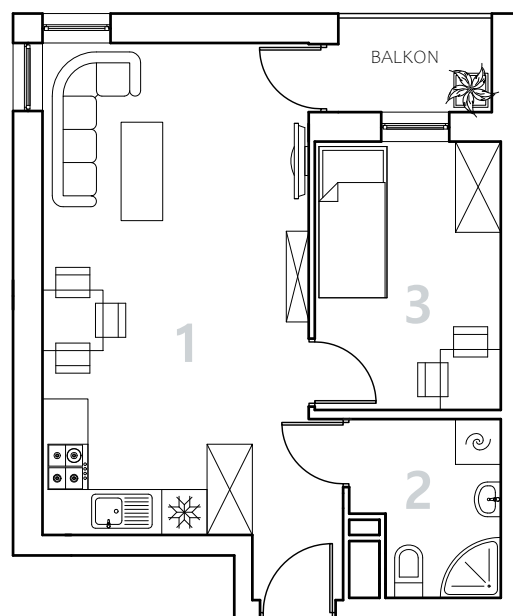

Bydgoszcz Leszczyńskiego

Powierzchnia pomieszczeń

37,58m²

Poziom

I Piętro

Numer mieszkania

08

Powierzchnia deweloperska

38,26m²

0 1 2 3 m

NR	POMIESZCZENIE	POWIERZCHNIA
1.	Pokój z aneksem kuchennym	24,64 m ²
2.	Łazienka	4,21 m ²
3.	Pokój	8,73 m ²

Powierzchnia pomieszczeń

37,58 m²

LOKALIZACJA MIESZKANIA

Przedsiębiorstwo Budowlane PBR S.A.