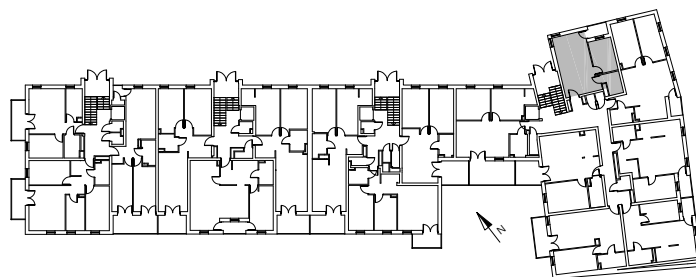

Bydgoszcz Leszczyńskiego

Powierzchnia pomieszczeń

37,58m²

Poziom

I Piętro

Numer mieszkania

08

Powierzchnia deweloperska

38,26m²

0 1 2 3 m

NR	POMIESZCZENIE	POWIERZCHNIA
1.	Pokój z aneksem kuchennym	24,64 m ²
2.	Łazienka	4,21 m ²
3.	Pokój	8,73 m ²

Powierzchnia pomieszczeń

37,58 m²

LOKALIZACJA MIESZKANIA

Przedsiębiorstwo Budowlane PBR S.A.